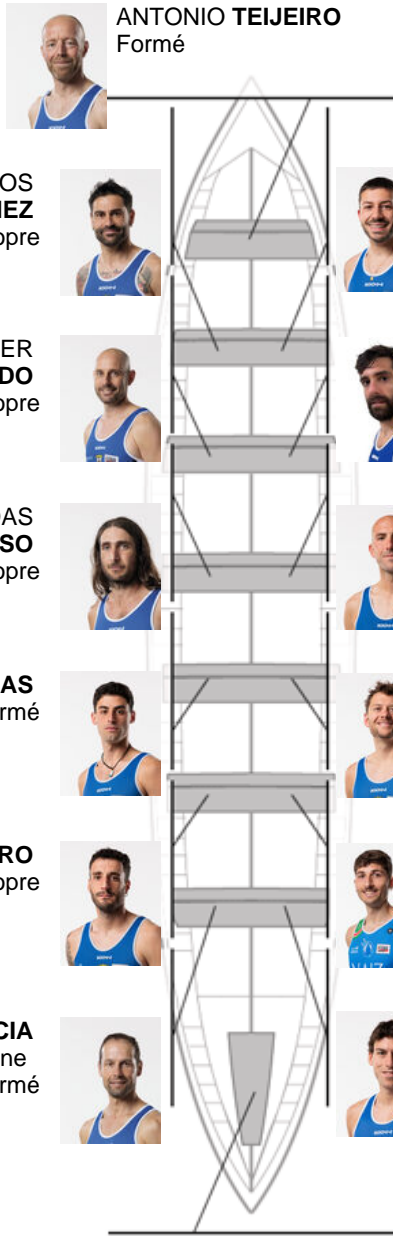

	Club	Temp	Dif	%	Points
9	CLUB DE REMO DE ARES	20:36,66	00:48.92	104.11%	4

Coach
**JOSE MANUEL
 PELAEZ BOTAS**

Délegué
**JUAN
 VIDAL GARCIA**

Firma y sello

Supleánts

Remeur
~~BERNABE ROEL~~
~~BERNABE ROEL~~
MAHIA
 Propre
 Formé

HUGO RASCADO
Propre

Formé:6
Propre: 5
Non propre: 3