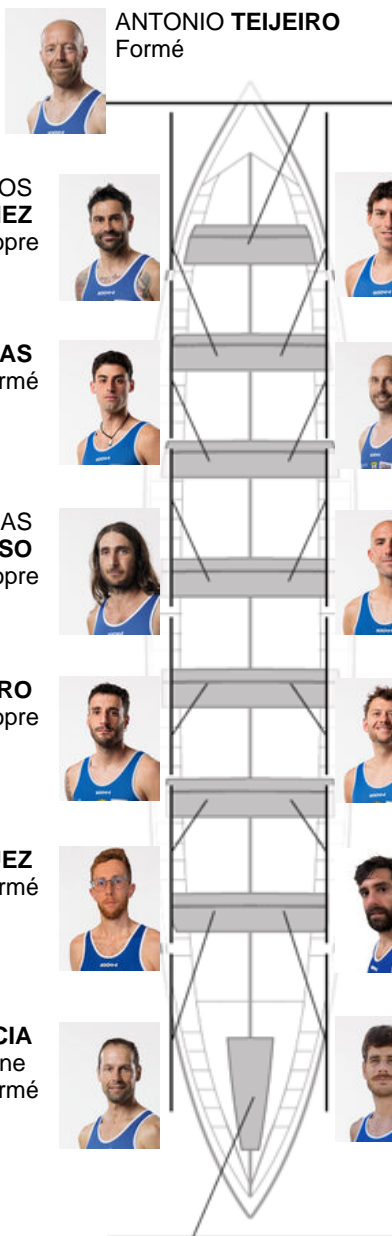

	Club	Temp	Dif	%	Points
1	CLUB DE REMO DE ARES	21:35,58		100.00%	5

Coach  
**JOSE MANUEL  
 PELAEZ BOTAS**

Délegué  
**JUAN  
 VIDAL GARCIA**

Firma y sello

**Supleánts**

Remeur  
~~BERNABE~~  
~~NEGRO~~

Propre

HUGO RASCADO  
Propre

**Formé:6**

**Prope: 4**

**Non propre: 4**