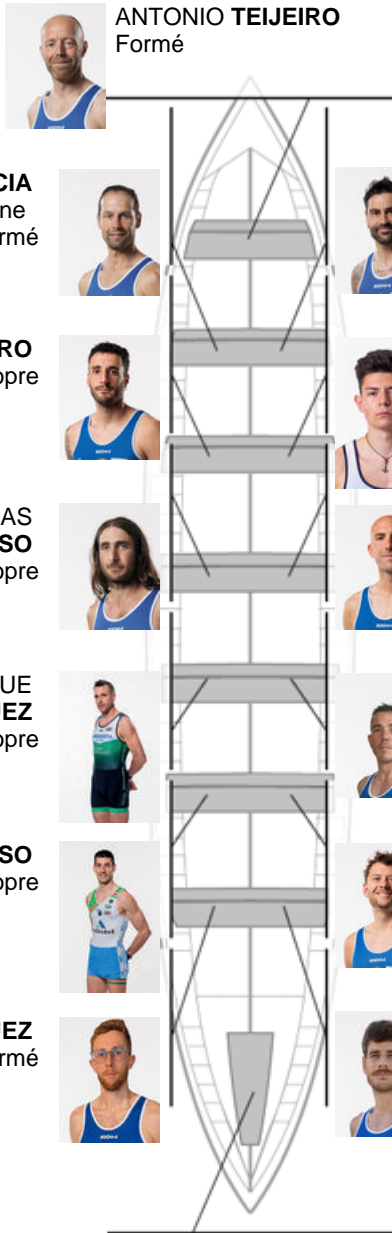

	Club	Temp	Dif	%	Points
11	CLUB DE REMO DE ARES	20:27,00	00:40.96	103.45%	2

Coach
JOSE MANUEL
PELAEZ BOTAS

Délegué
JOSE MANUEL
MONTERO VILAR

Firma y sello

Supleánts

Remeur
~~HUGO RASCADO~~
~~HUGO RASCADO~~
Non propre

Formé:5
Prope: 1
Non propre: 8

HUGO RASCADO
Non propre