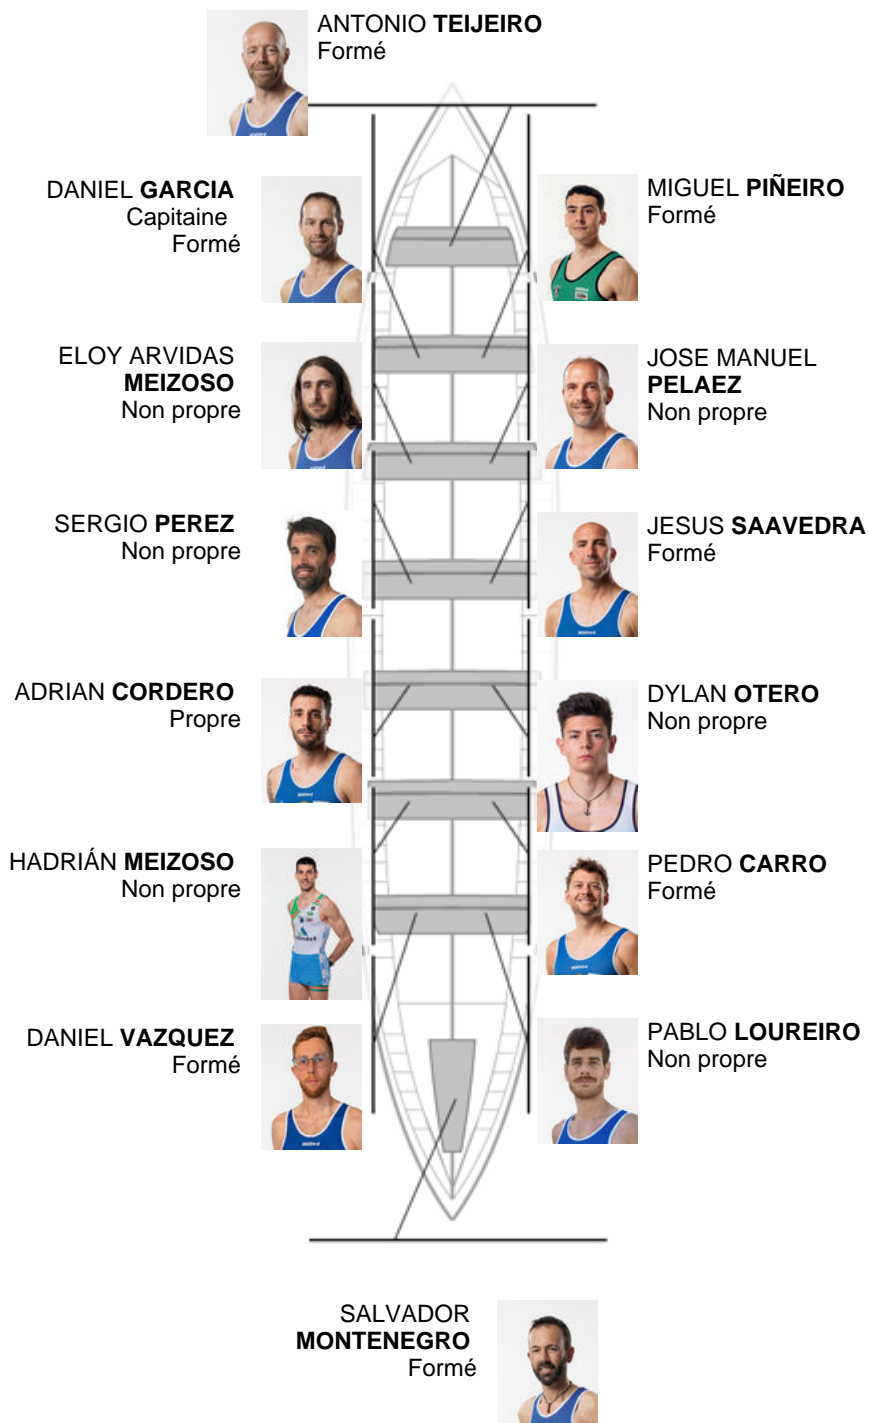

	Club	Temp	Dif	%	Points
11	CLUB DE REMO DE ARES	21:32,47	00:56.90	104.60%	2

Coach  
JOSE MANUEL  
PELAEZ BOTAS

Délegué  
JOSE MANUEL  
MONTERO VILAR

Firma y sello

### Supleánts

Remeur  
~~BERNABOS~~  
~~RODRIGUEZ~~  
RODRIGUEZ  
Non propre  
Non propre

Formé: 7  
Prope: 1  
Non propre: 6