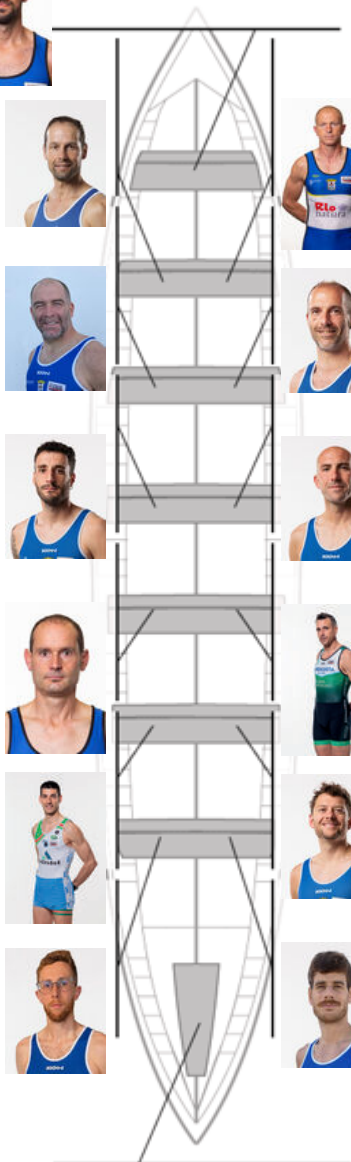

	Club	Temp	Dif	%	Points
7	CLUB DE REMO DE ARES	19:54,52	00:23.52	102.00%	6

Coach
JOSE MANUEL
PELAEZ BOTAS

Délegué
JUAN MANUEL
VIDAL GARCIA

Firma y sello

Supleánts

Remeur
~~SERGIO ENRIQUE~~
~~RODRIGUEZ~~

Non propre

JORGE FERNANDEZ
Non propre

DANIEL GARCIA
Capitaine
Formé

FERNANDO MARTINEZ
Non propre

BERNARDO MAIZ
Propre

JOSE MANUEL PELAEZ
Non propre

ADRIAN CORDERO
Propre

JESUS SAAVEDRA
Formé

ELISEO REBORIDO
Propre

SERGIO ENRIQUE RODRIGUEZ
Non propre

HADRIÁN MEIZOSO
Non propre

PEDRO CARRO
Formé

DANIEL VAZQUEZ
Formé

PABLO LOUREIRO
Non propre

HUGO RASCADO
Non propre

Formé:4

Prope: 3