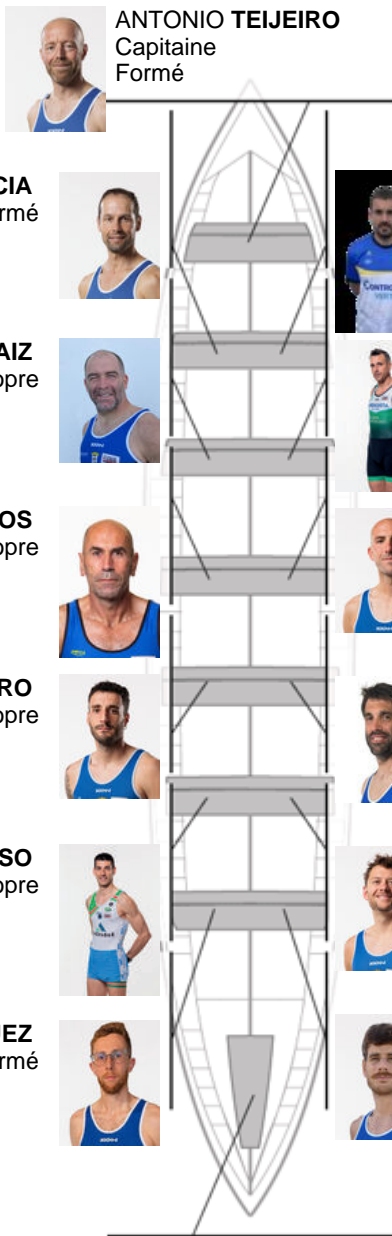

	Club	Temp	Dif	%	Points
6	CLUB DE REMO DE ARES	19:57,76	00:25.04	102.13%	7

Coach
JOSE MANUEL
PELAEZ BOTAS

Délegué
JOSE MANUEL
MONTERO VILAR

Firma y sello

Supleánts

Remeur
~~BERGANDO~~
~~BERGANDO~~
Non propre

HUGO RASCADO
Non propre

Formé:5
Prope: 3
Non propre: 6