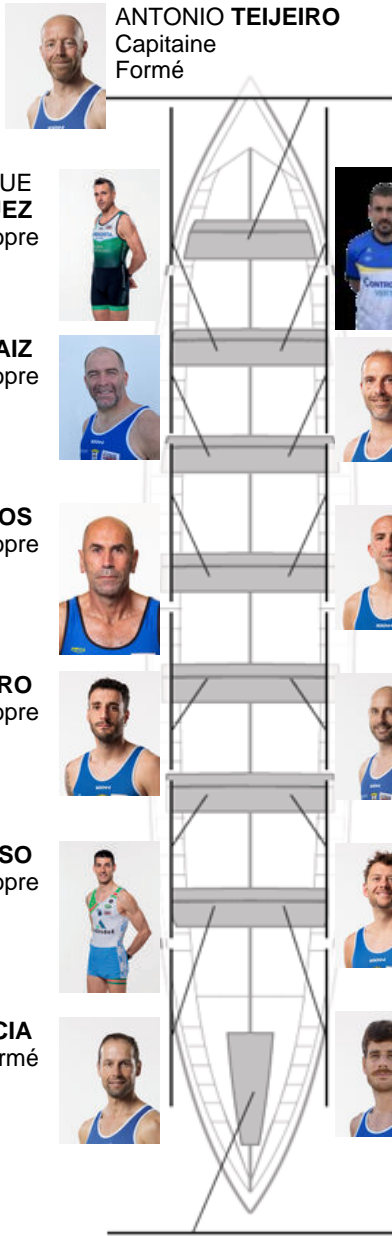

	Club	Temp	Dif	%	Points
6	CLUB DE REMO DE ARES	20:52,90	00:13.72	101.10%	7

Coach
JOSE MANUEL
PELAEZ BOTAS

Délegué
JOSE MANUEL
MONTERO VILAR

Firma y sello

Supleánts

Remeur
~~BERNARDO
MAIZ~~
Non propre

HUGO RASCADO
Non propre