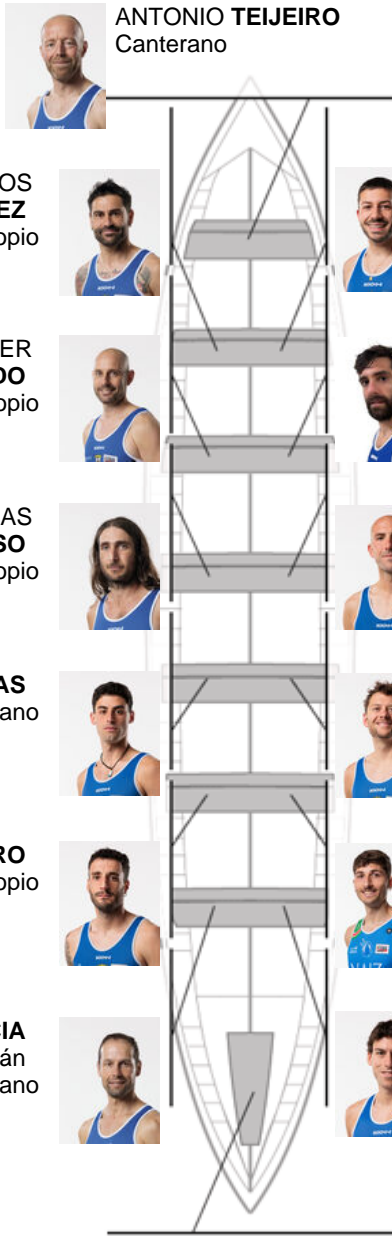

	Club	Tiempo	A favor	%	Puntos
8	CLUB DE REMO DE ARES	20:33,66	00:50.08	104.23%	5

Entrenador
JOSE MANUEL
PELAEZ BOTAS

Delegado
JOSE MANUEL
MONTERO VILAR

Firma y sello

Suplentes

Remero
~~BERNABE~~ JAVIER
~~REBORIDO~~
CANERANO

ALVARO GARCIA
Canterano

ALVARO SANTIAGO GARCIA
No propio

JESUS SAAVEDRA
Canterano

PEDRO CARRO
Canterano

COSME TARRIO
No propio

LUCAS OTERO
No propio

Canteranos:6

Propios: 5