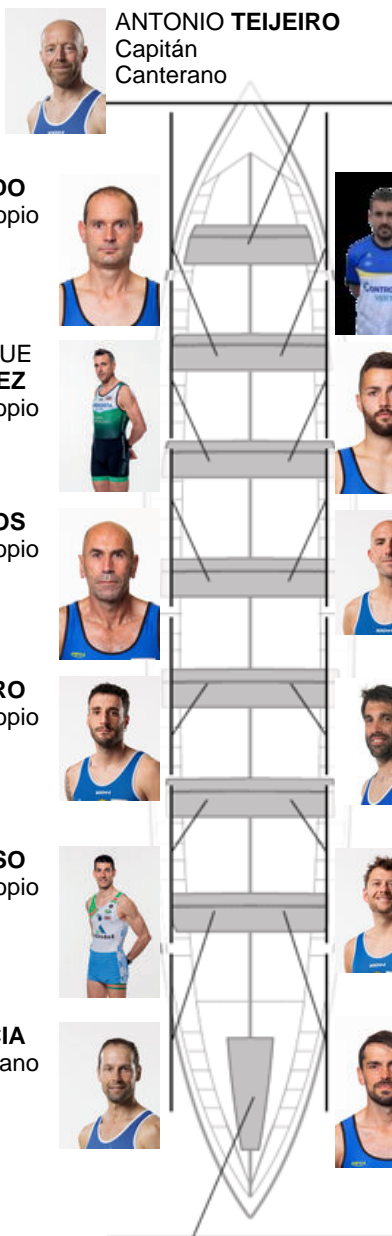

	Club	Tiempo	A favor	%	Puntos
12	CLUB DE REMO DE ARES	21:24,66	00:52.46	104.25%	1

Entrenador  
JOSE MANUEL  
PELAEZ BOTAS

Delegado  
JOSE MANUEL  
MONTERO VILAR

Firma y sello

**Suplentes**

Remero  
~~BERNABÉ DEL REAL~~  
~~NO PROPIO~~  
No propio

ELISEO REBORIDO  
Propio

SERGIO TOIMIL  
Propio

SERGIO ENRIQUE  
RODRIGUEZ  
No propio

SERGIO BAÑA  
No propio

LUIS PAZOS  
No propio

JESUS SAAVEDRA  
Canterano

ADRIAN CORDERO  
Propio

SERGIO PEREZ  
No propio