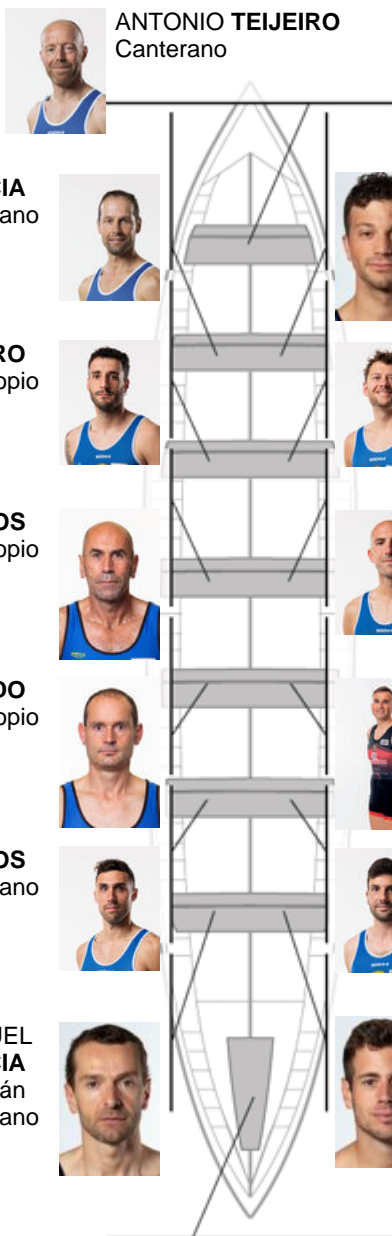

	Club	Tiempo	A favor	%	Puntos
2	CLUB DE REMO DE ARES	19:51,04	00:02.46	100.20%	9

Entrenador
ALBERTO HERMO

Delegado
MANUEL PEÑA FERNANDEZ

Firma y sello

Suplentes

Remero
ALBERTO HERMO
Canterano

ALEJANDRO PERMUY
Canterano