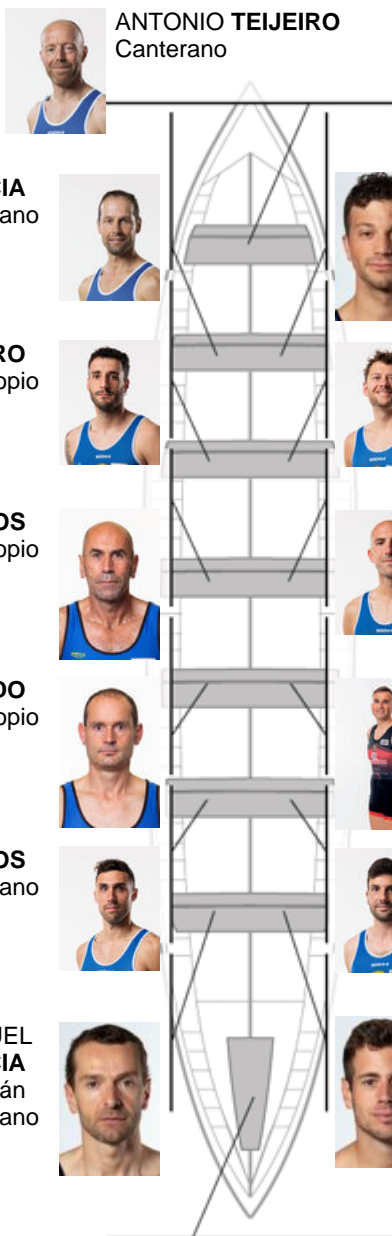

	Club	Tiempo	A favor	%	Puntos
1	CLUB DE REMO DE ARES	20:20,44		100.00%	5

Entrenador  
**ALBERTO  
HERMO**

Delegado  
**MANUEL  
PEÑA FERNANDEZ**

Firma y sello

**Suplentes**

Remero  
**ALBERTO  
HERMO**  
Canterano

ALEJANDRO PERMUY  
Canterano

**Canteranos: 9**  
**Propios: 2**  
**No propios: 3**