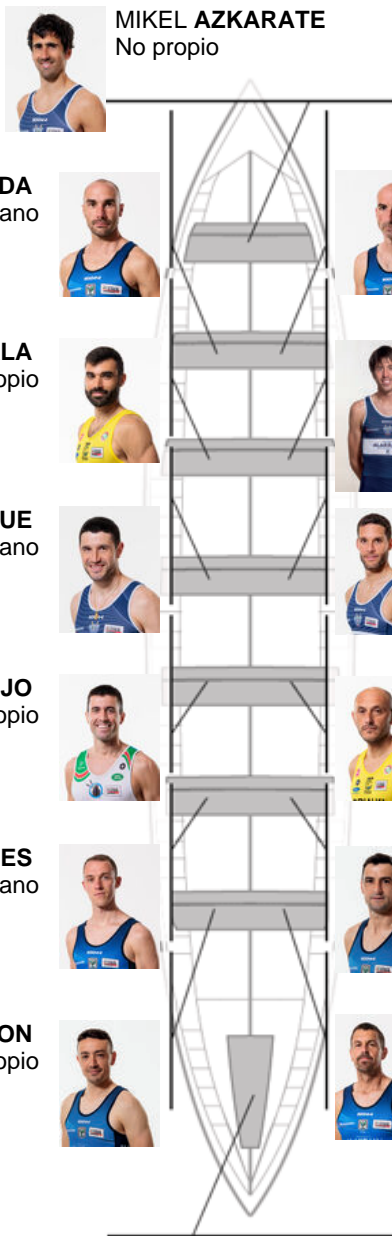

	Club	Tempo	A favor	%	Puntos
2	BERMEO-URDAIBAI	20:36,04	00:05.30	100.43%	11

Adestrador
IKER
ZABALA

Delegado
PATXI XABIER
KAREAGA RUIZ

Firma e sello

Suplentes

Remeiro
BERNABÉ SUEL
BERMEO-URDAIBAI
Propio

Canteiráns:3
Propios: 4
Non propio: 7