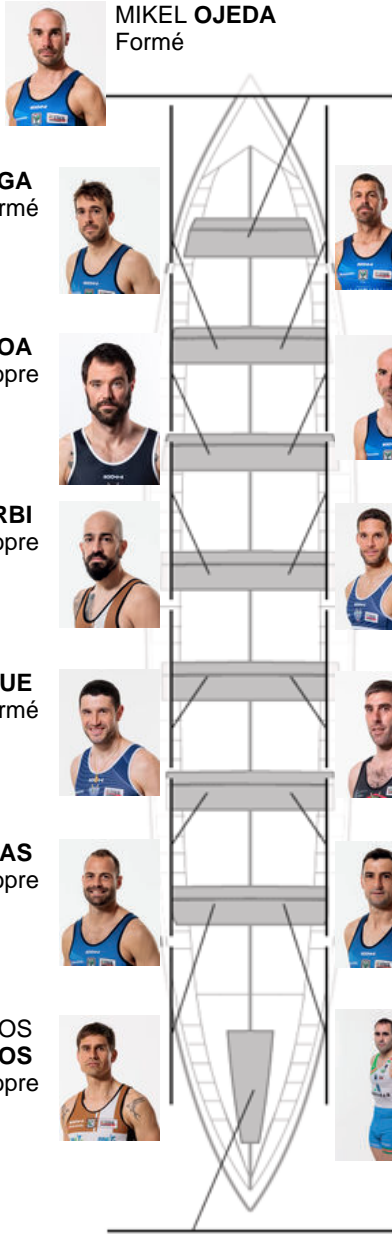

	Club	Temp	Dif	%	Points
1	BERMEO-URDAIBAI	20:16,56		100.00%	12

Coach
JOSE ANTONIO
FERNANDEZ

Délégué
ANTON
URIARTE UNDA

Firma y sello

Suppléants

Remond
FERRELL
Non propre

LUR URIBARREN
Propre

Formé: 3
Prope: 5
Non propre: 6