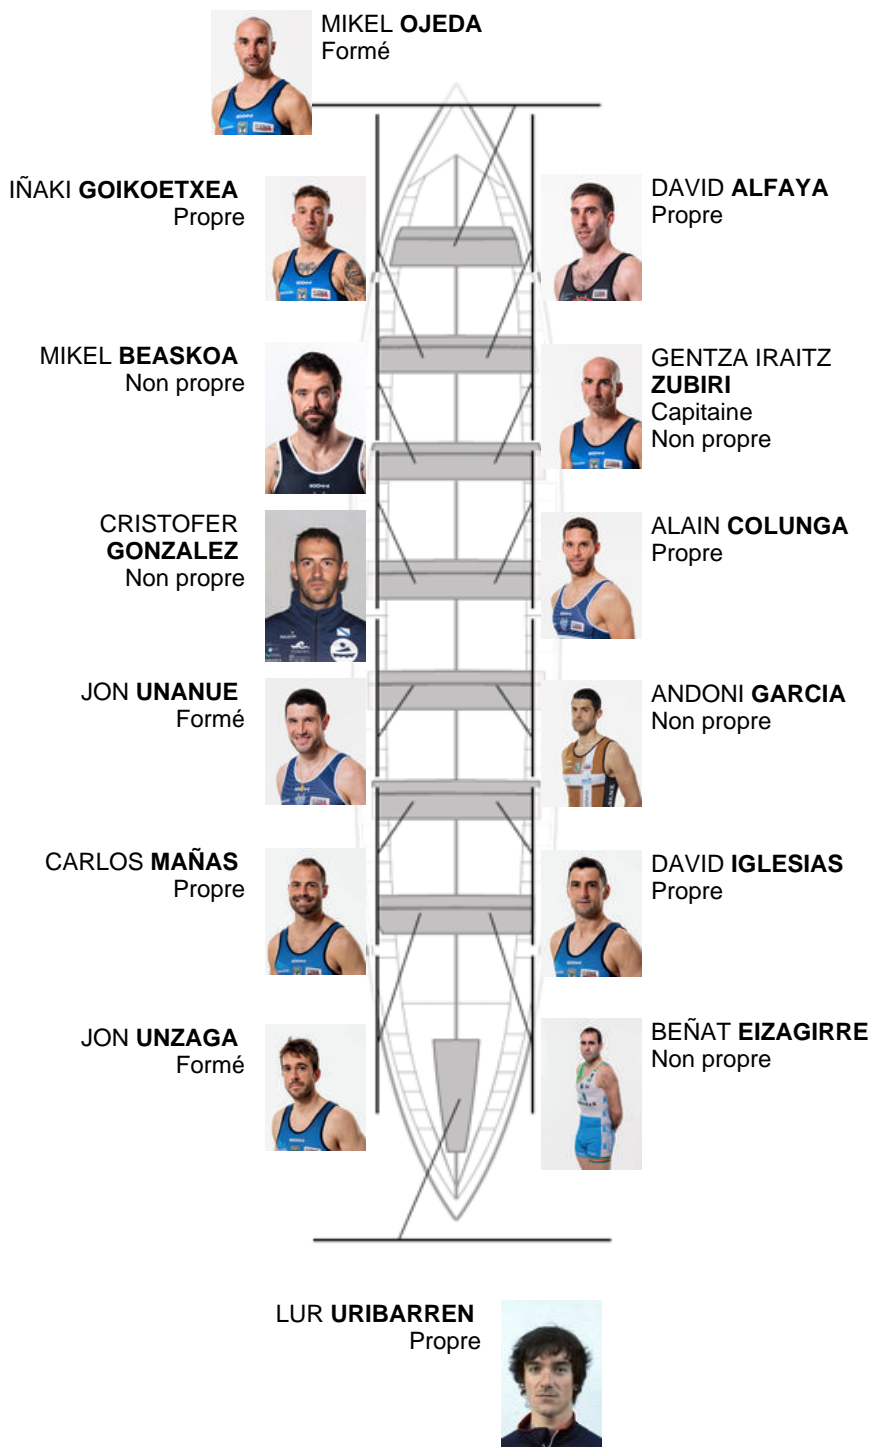

	Club	Temp	Dif	%	Points
3	BERMEO-URDAIBAI	19:38,82	00:11.02	100.94%	10

Coach
JOSE ANTONIO
FERNANDEZ

Délégué
ANTON
URIARTE UNDA

Firma y sello

Supleánts

Remor
~~SERGIO SAN~~
~~BERNABE OS~~

Non propre

Formé:3