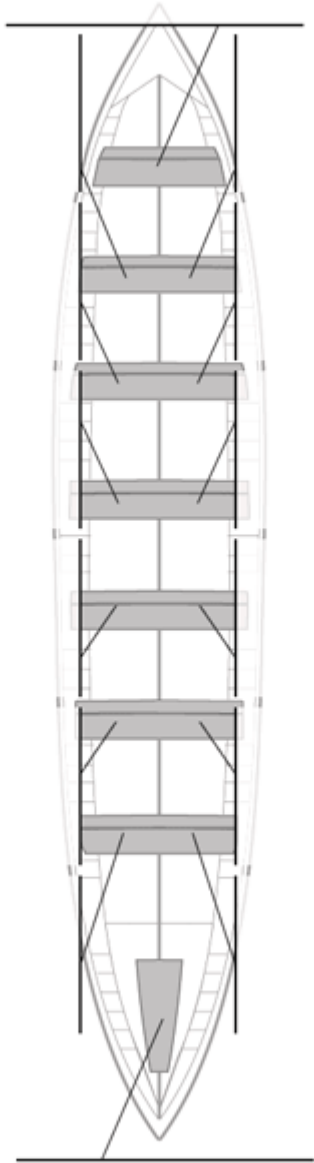

Club	Tiempo	A favor	%	Puntos
1	BERMEO-URDAIBAI	19:45,29		100,00%	12

Image not found or type unknown
Entrenador

Image not found or type unknown
Delegado

Firma y sello

Suplentes

Canteranos:

Propios:

No propios: