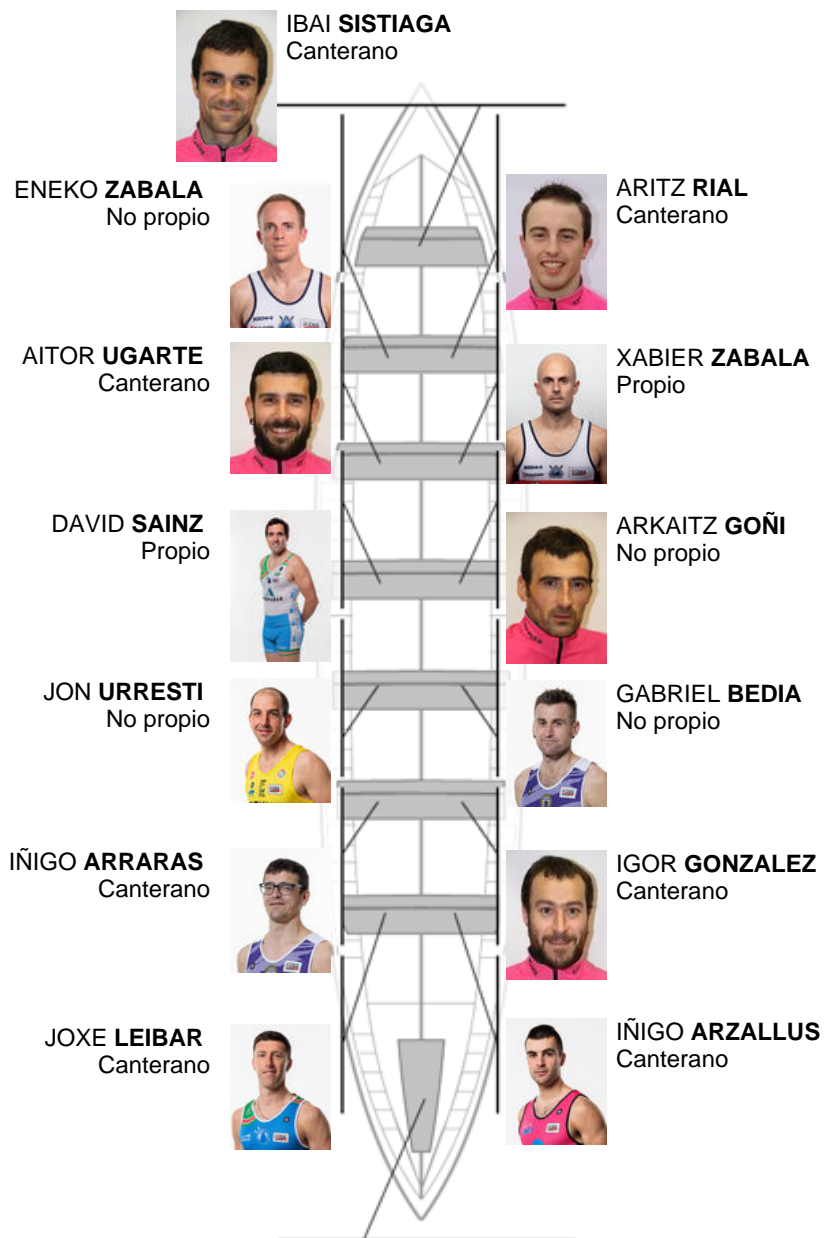

	Club	Tempo	A favor	%	Puntos
11	SAN JUAN CMO Valves	20:04,30	00:32.54	102.77%	2

Adestrador
JUAN MARI
ETXABE

Delegado
JOSE MIGUEL
BERAZA

Firma e sello

Suplentes

Remeiro
~~BERAZA~~
~~BERAZA~~

Canterano

Canteirás: 8