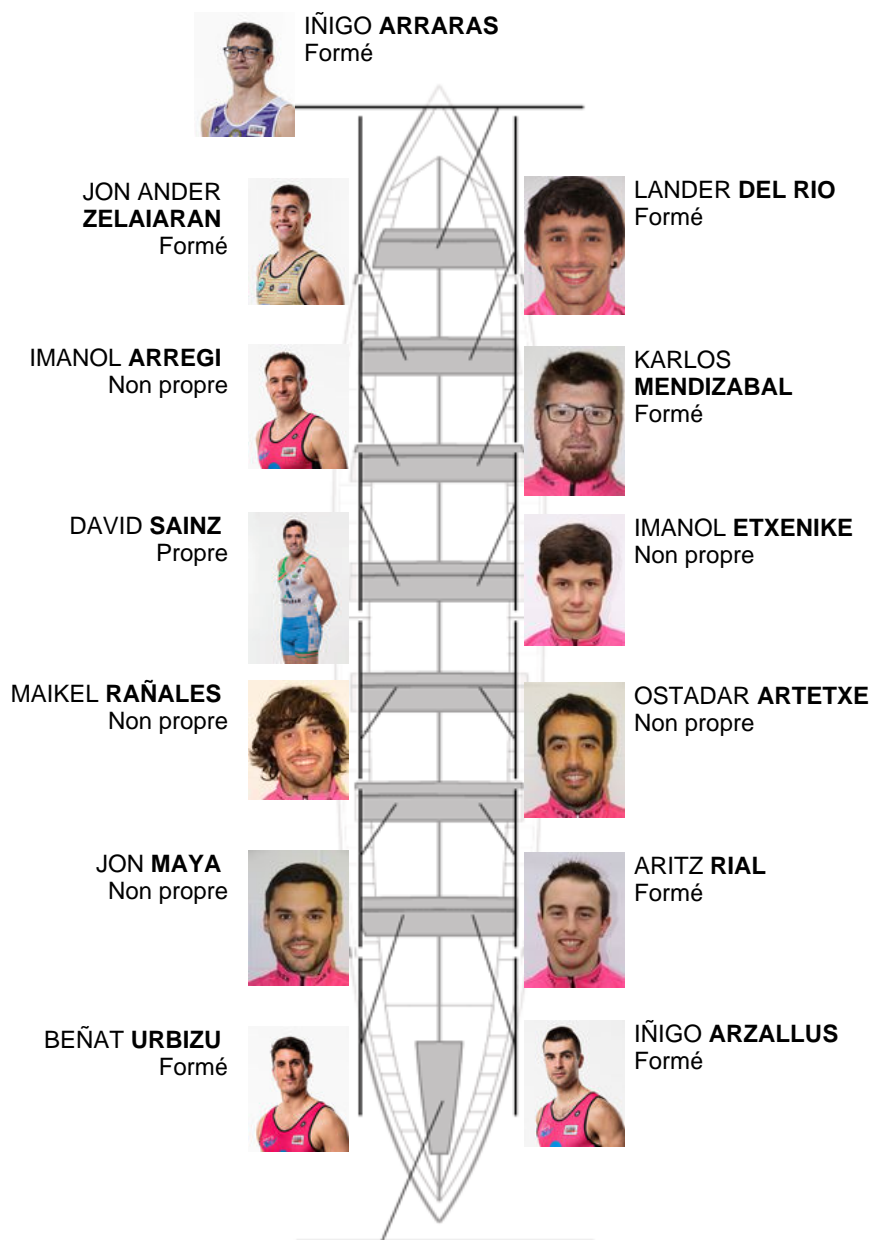

	Club	Temp	Dif	%	Points
11	SAN JUAN CMO Valves	20:06,68	00:48.10	104.15%	2

Coach
JUAN MARI
ETXABE

Déleégue
XABIER
ARRARAS

Firma y sello

Supleánts

Retneur
~~XABIER~~
~~ARRARAS~~

Non prope

ANDER IRIARTE
Capitaine
Non prope

Formé:7

Prope: 1

Non prope: 6