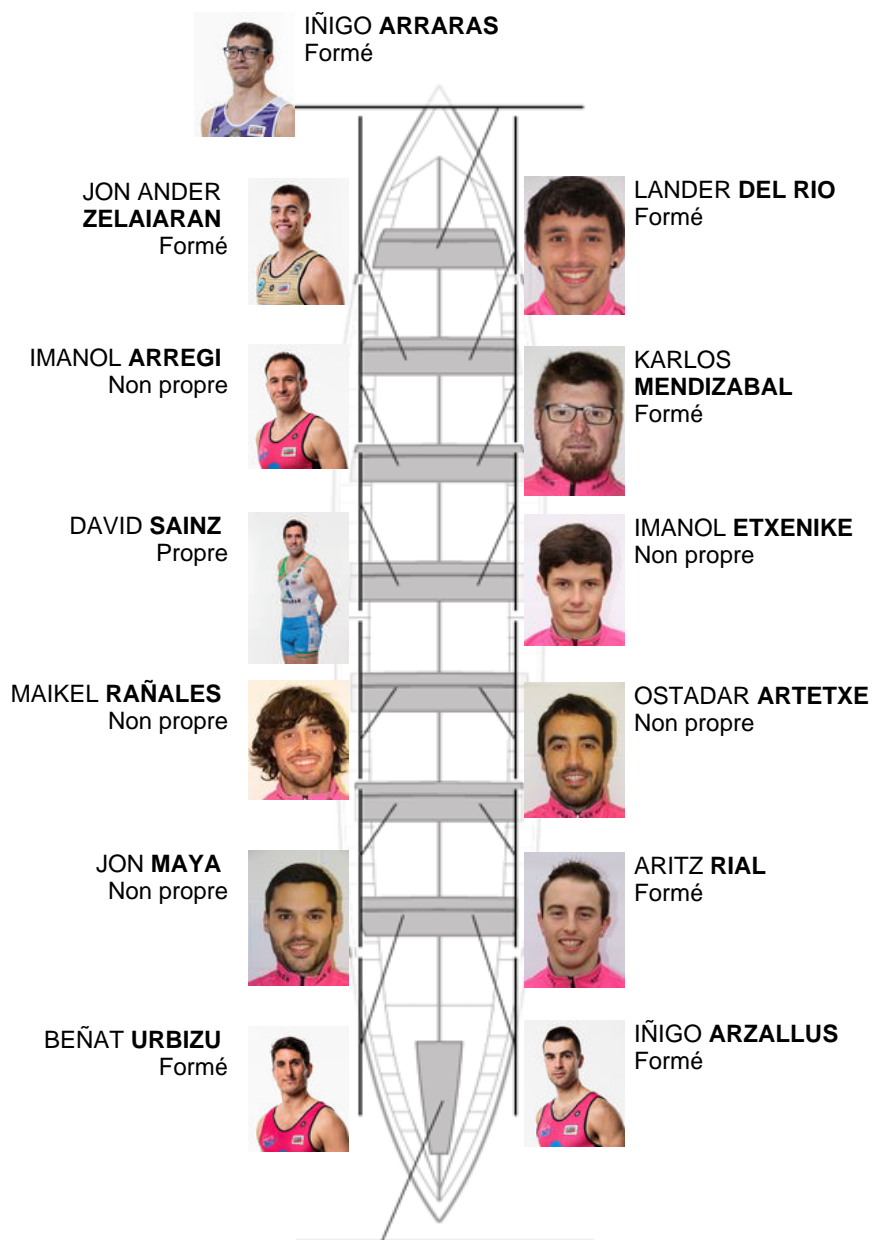

	Club	Temp	Dif	%	Points
12	SAN JUAN CMO Valves	20:59,82	01:02.86	105.25%	1

Coach  
JUAN MARI  
ETXABE

Déleégue  
XABIER  
ARRARAS

Firma y sello

### Supleánts

Retraeur  
~~XABIER~~  
~~ARRARAS~~

Non prope

Formé: 7

Prope: 1

Non prope: 6

ANDER IRIARTE  
Capitaine  
Non prope