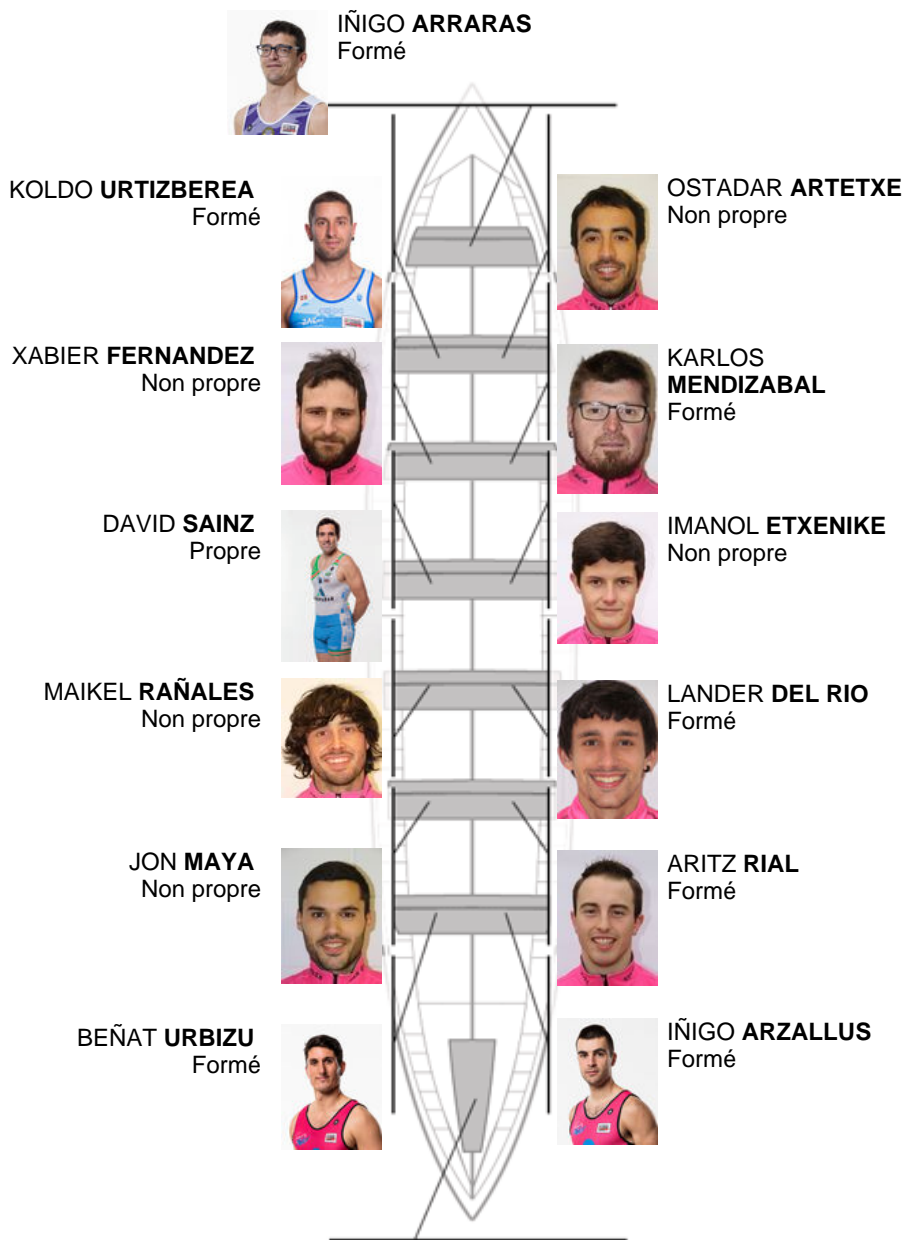

12-08-2018 / Hondarribiko XXXI. Bandera - Mapfre Sari Nagusia - Puntuable

	Club	Temp	Dif	%	Points
12	SAN JUAN CMO Valves	20:45,48	00:59.62	105.02%	1

Coach
JUAN MARI
ETXABE

Délegué
XABIER
ARRARAS

Firma y sello

Supleánts

Retneur
~~AITOR~~
~~MENDIZABAL~~

Non propre

JON ORMAZABAL
Capitaine
Formé

Formé:8

Prope: 1

Non prope: 5