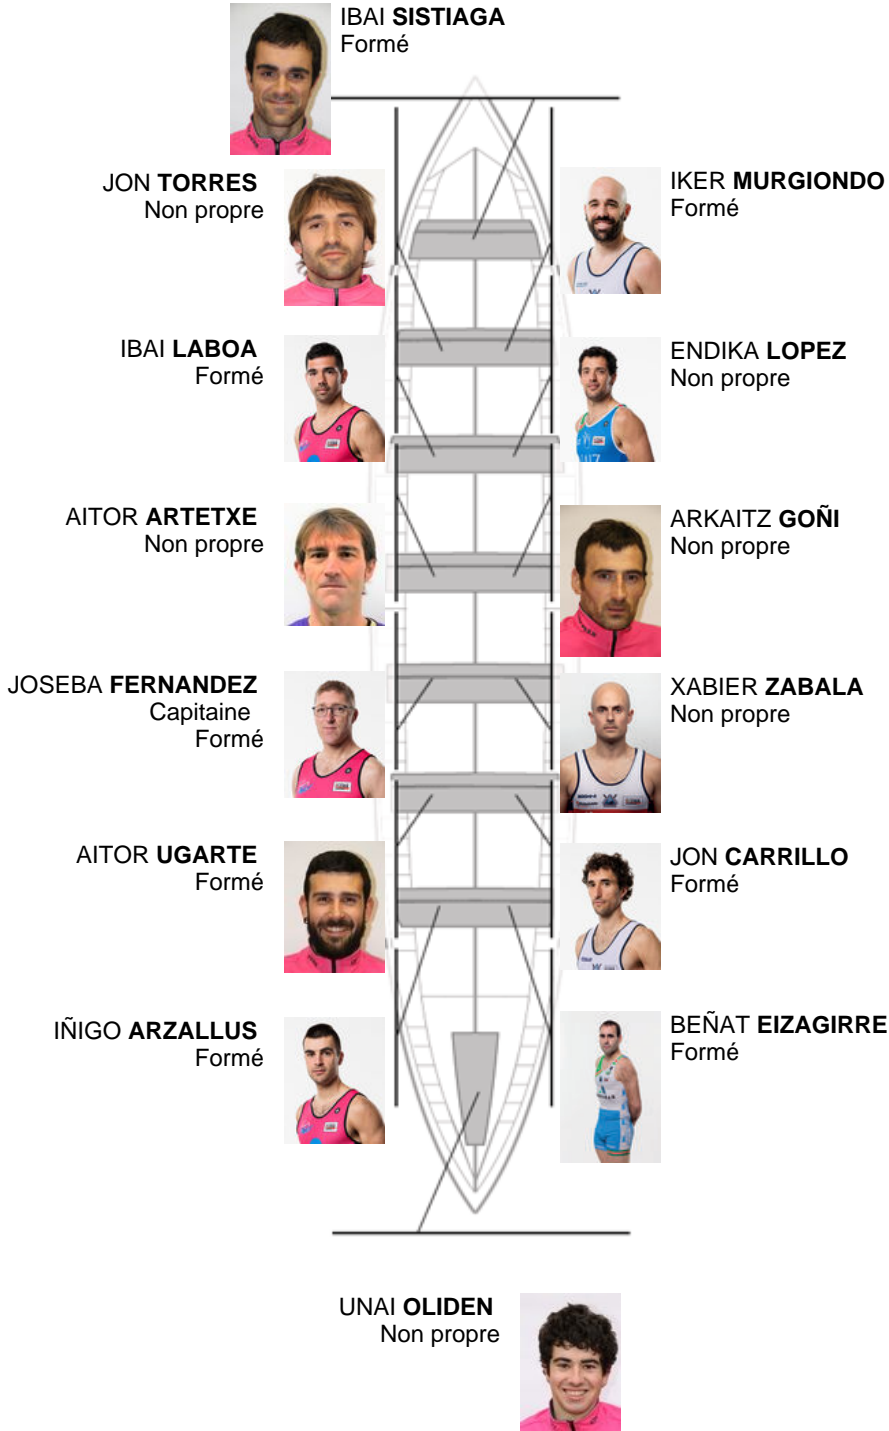

	Club	Temp	Dif	%	Points
4	SAN JUAN CMO Valves	19:35,88	00:15.66	101.34%	9

Coach  
JOSE ANTONIO  
FERNANDEZ

Délegué  
XABIER  
ARRARAS

Firma y sello

### Supleánts

Remor  
GORRIBALTA  
GORRIBALTA  
Non propre

Formé:8  
Prope:  
Non prope: 6