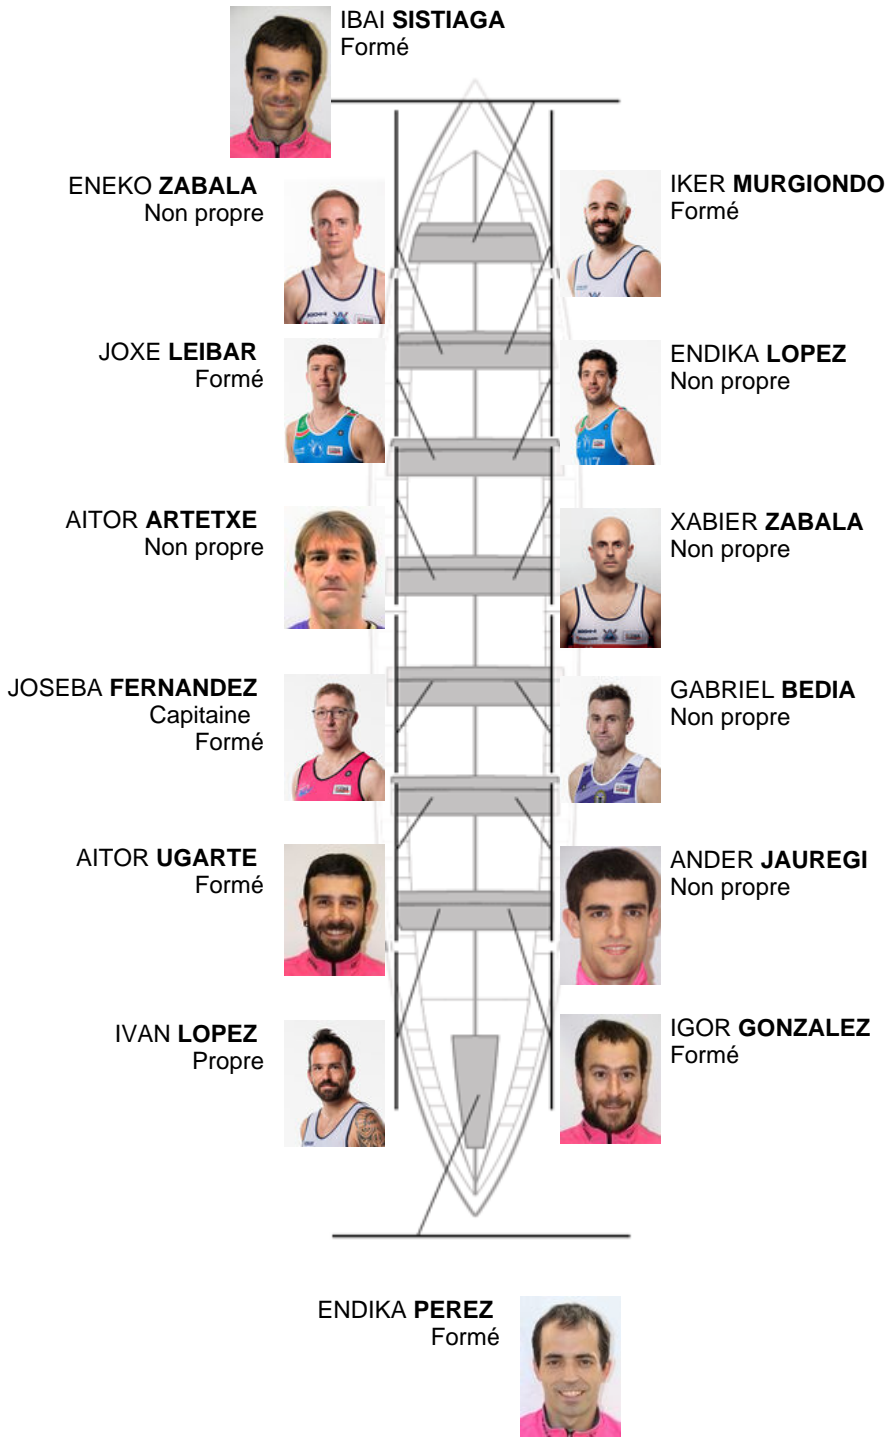

	Club	Temp	Dif	%	Points
4	SAN JUAN CMO Valves	20:38,73	00:28.84	102.38%	9

Coach
JOSE ANTONIO FERNANDEZ

Déleégue
XABIER ARRARAS

Firma y sello

Supleánts

Remeur
FERNANDEZ
~~ARRARAS~~
Non prope

Formé: 7
Prope: 1
Non prope: 6