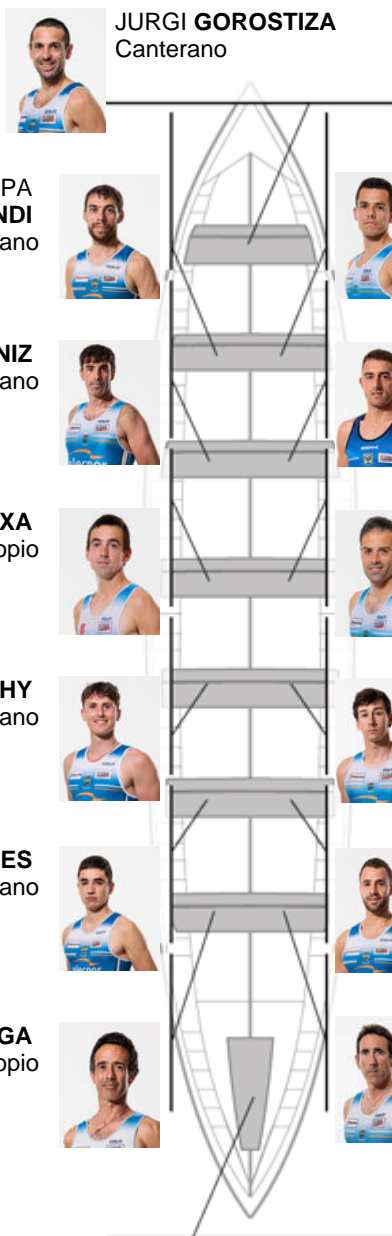

	Club	Tempo	A favor	%	Puntos
9	LEKITTARRA ELECNOR	21:42,06	00:58.96	104.74%	4

Adestrador
**OSERTZ
ALDAY**

Delegado
**IÑAKI
BADIOLA BERNAOLA**

Firma e sello

Suplentes

Remeiro /
~~MIKEL~~
~~AGUIRRE~~
~~AGUIRRE~~
SANCHEZ
~~Propio~~
No propio

IÑAKI GOIKOETXEA
Canterano

Canteirás: 7
Propios: 3
Non propio: 4