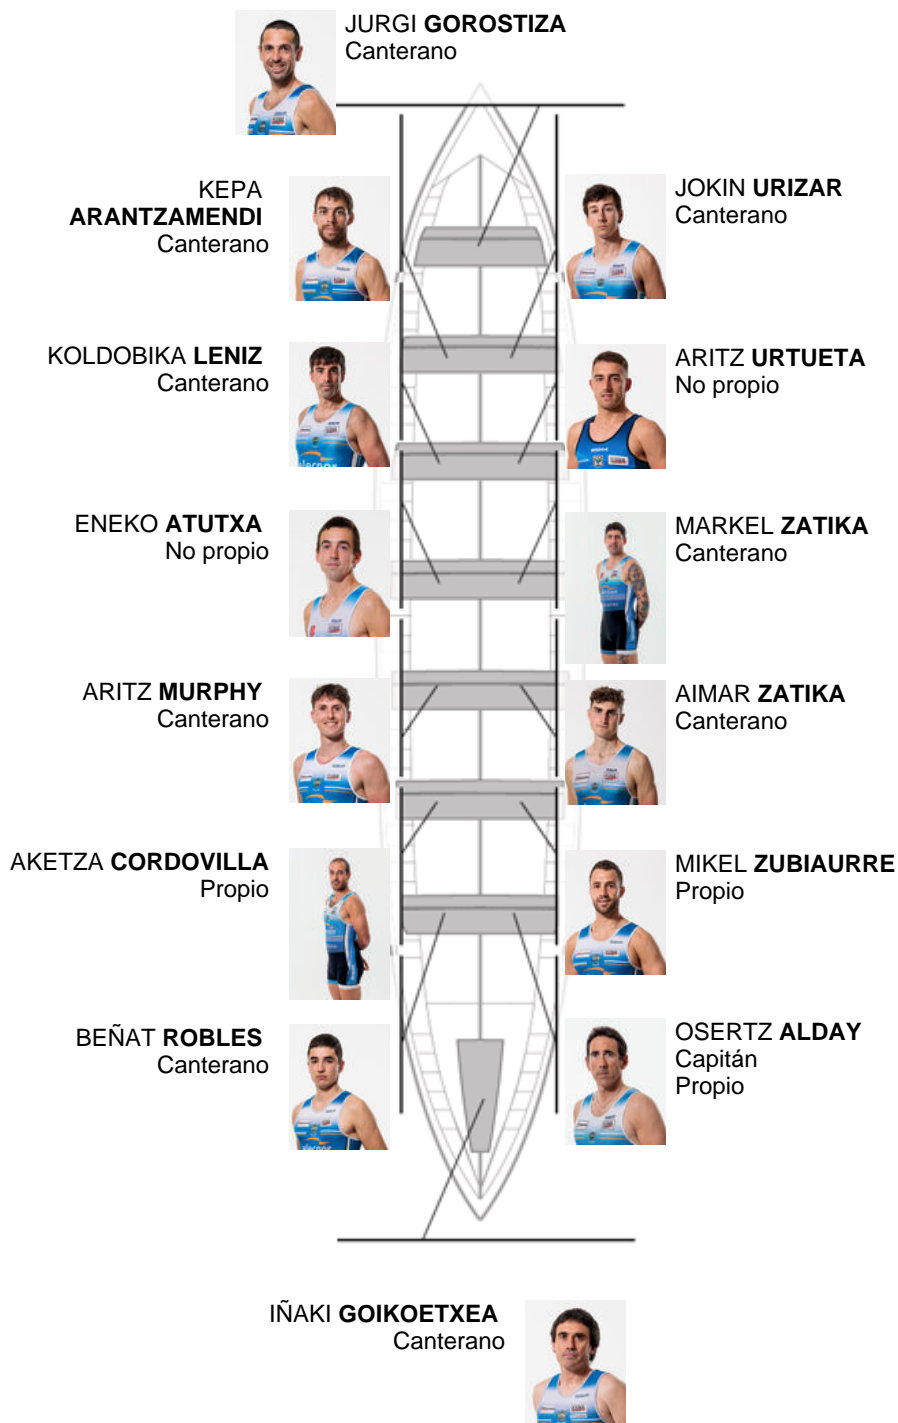

	Club	Tempo	A favor	%	Puntos
6	LEKITARRA ELECNOR	20:27,74	00:29.18	102.43%	7

Adestrador  
OSERTZ  
ALDAY

Delegado  
IORITZ  
ARMUÑIZ

Firma e sello

### Suplentes

Remeiro /  
~~MARKEL~~  
~~ARMUÑIZ~~  
SANCHEZ  
~~Capitán~~  
No propio

Canteirás:9

Propios: 3

Non propio: 2