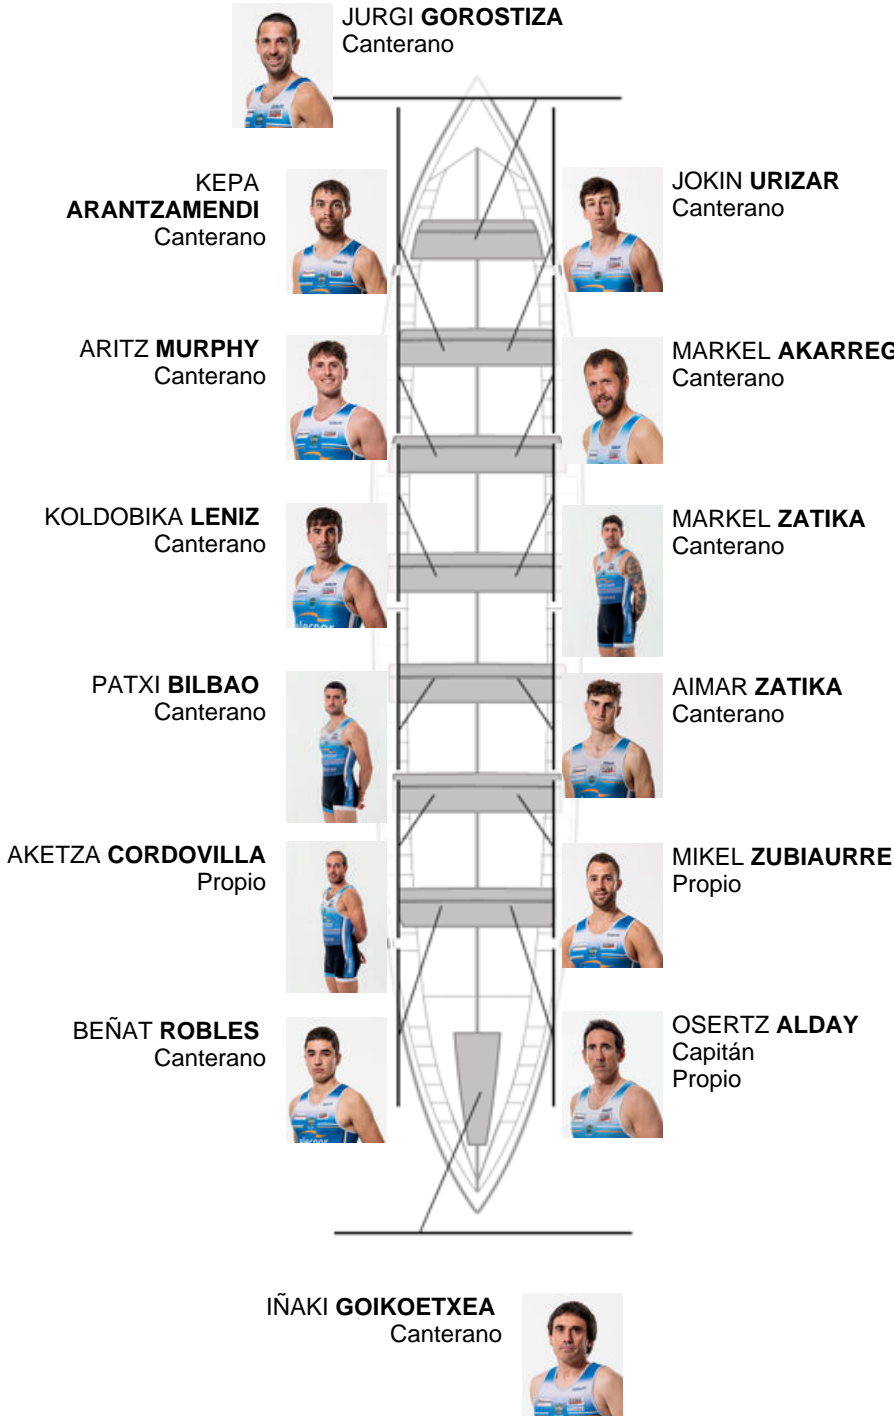

	Club	Tempo	A favor	%	Puntos
6	LEKITTARRA ELECNOR	21:34,56	00:32.07	102.54%	7

Adestrador
**OSERTZ
ALDAY**

Delegado
**JON
GOITIZ**

Firma e sello

Suplentes

Remeiro /
~~PABERO~~
SANCHEZ
No propio
No propio

Canteiráns:11