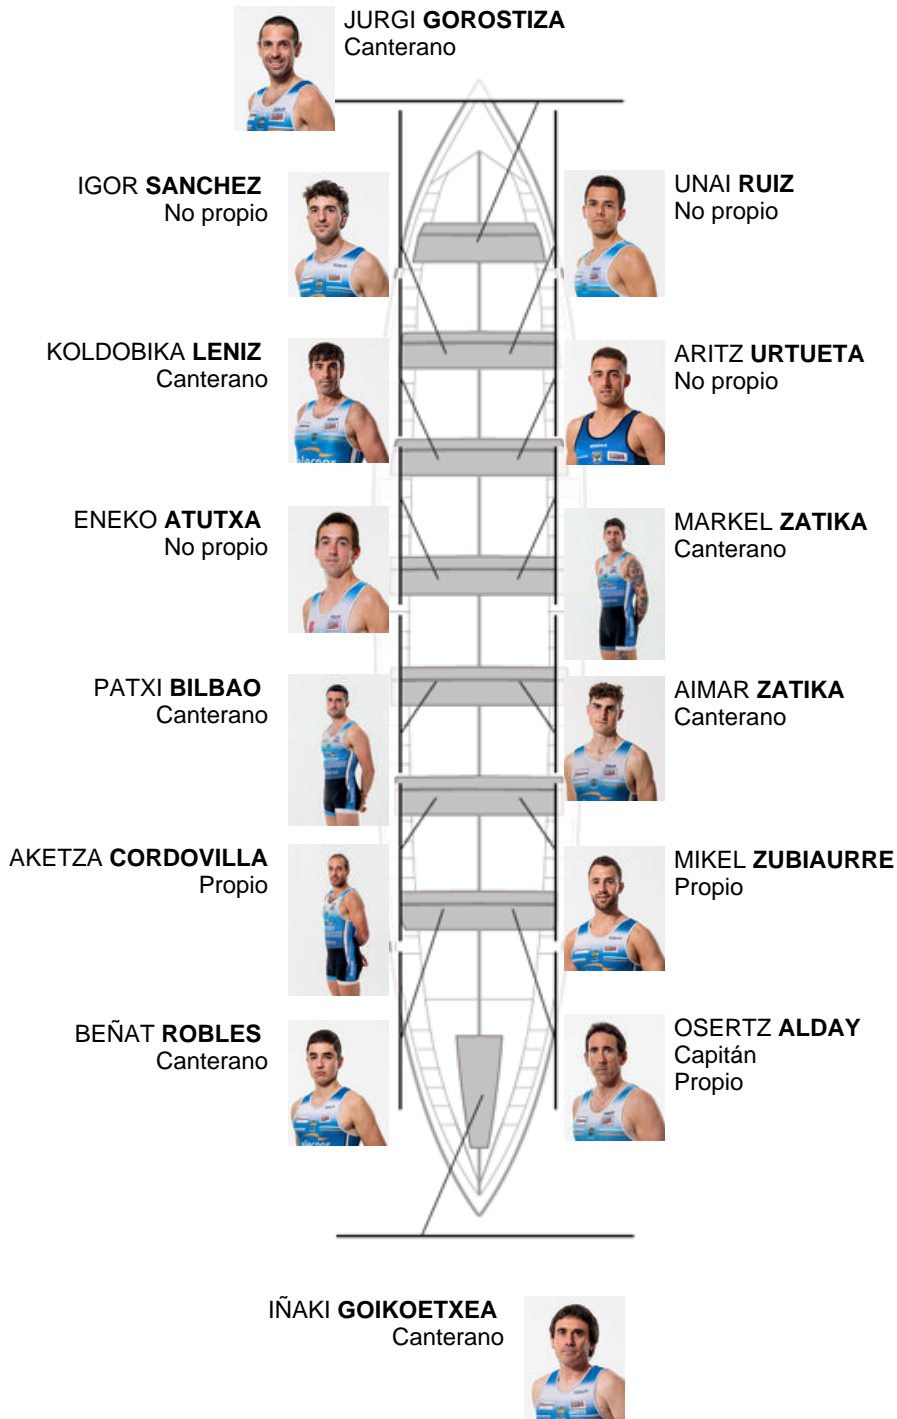

	Club	Tempo	A favor	%	Puntos
10	LEKITTARRA ELECNOR	20:56,21	00:57.54	104.80%	3

Adestrador
**OSERTZ
ALDAY**

Delegado
**IORITZ
ARMUÑIZ**

Firma e sello

Suplentes

Remeiro /
~~MARKEL~~
~~MARKEL~~
ARANTZAMENDI
Canterano
Canterano