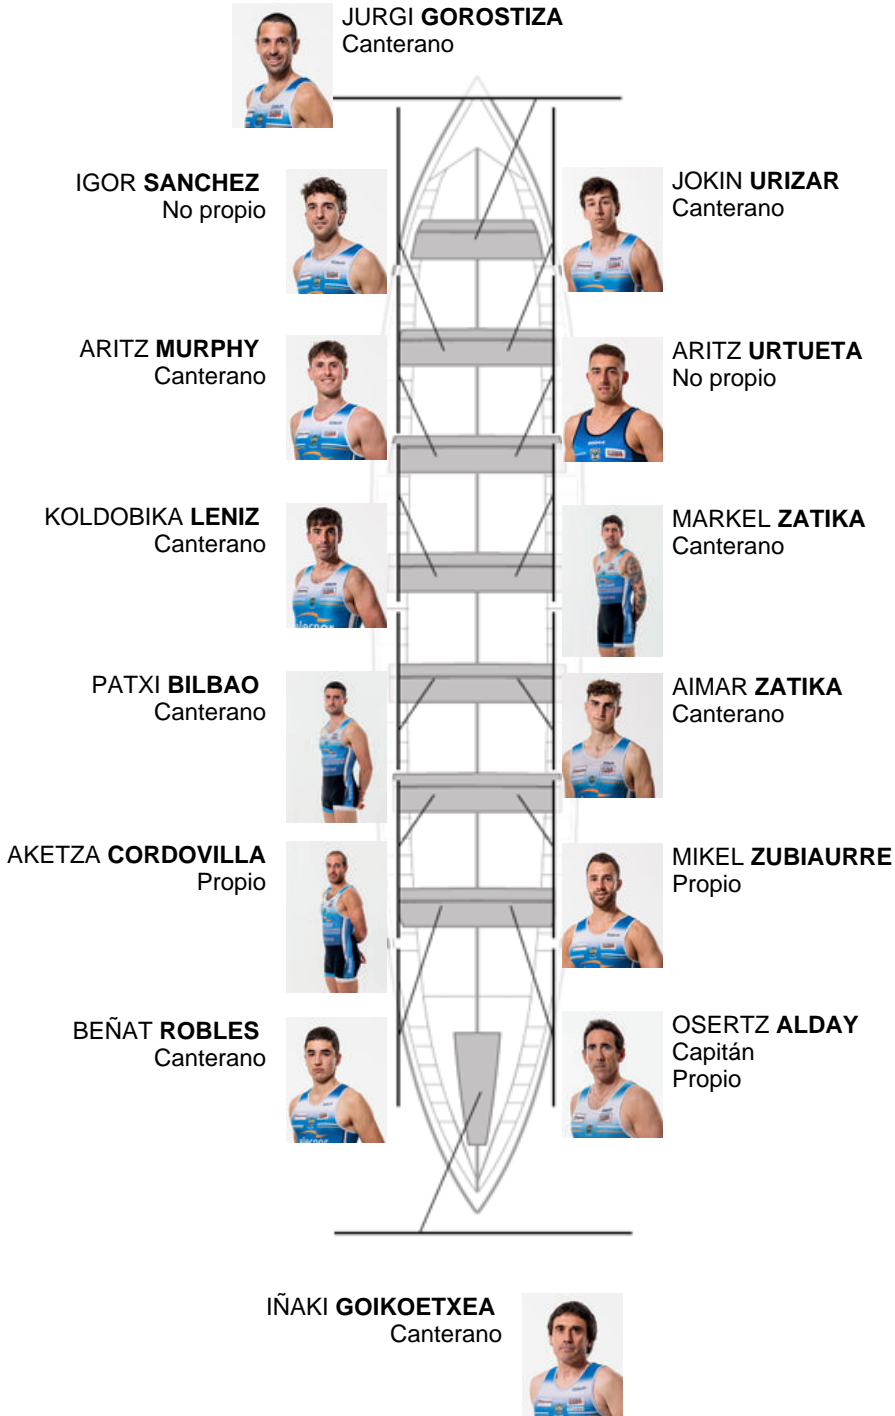

	Club	Tempo	A favor	%	Puntos
7	LEKITTARRA ELECNOR	20:20,28	00:34.26	102.88%	6

Adestrador
**OSERTZ
ALDAY**

Delegado
**JON
GOITIZ**

Firma e sello

Suplentes

Remeiro /
~~MIKEL~~
~~ARANTZAMENDI~~
ARANTZAMENDI
No propio
Canterano