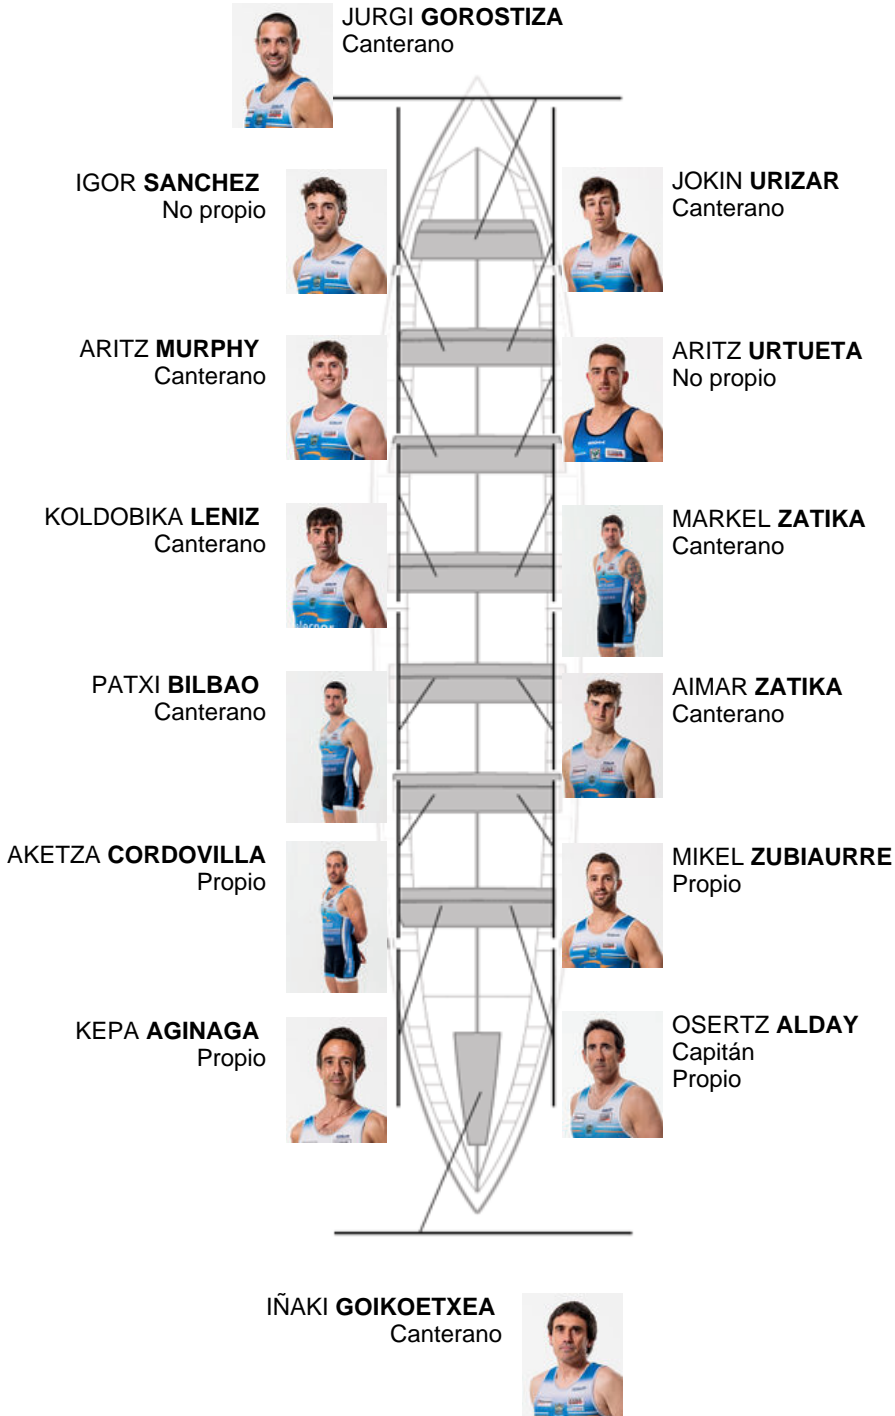

	Club	Tempo	A favor	%	Puntos
6	LEKITTARRA ELECNOR	20:32,86	00:22.44	101.85%	7

Adestrador
OSERTZ
ALDAY

Delegado
JON
GOITIZ

Firma e sello

Suplentes

Remeiro /
~~MIKEL~~
~~ARANTZAMENDI~~
ARANTZAMENDI
No propio
Canterano