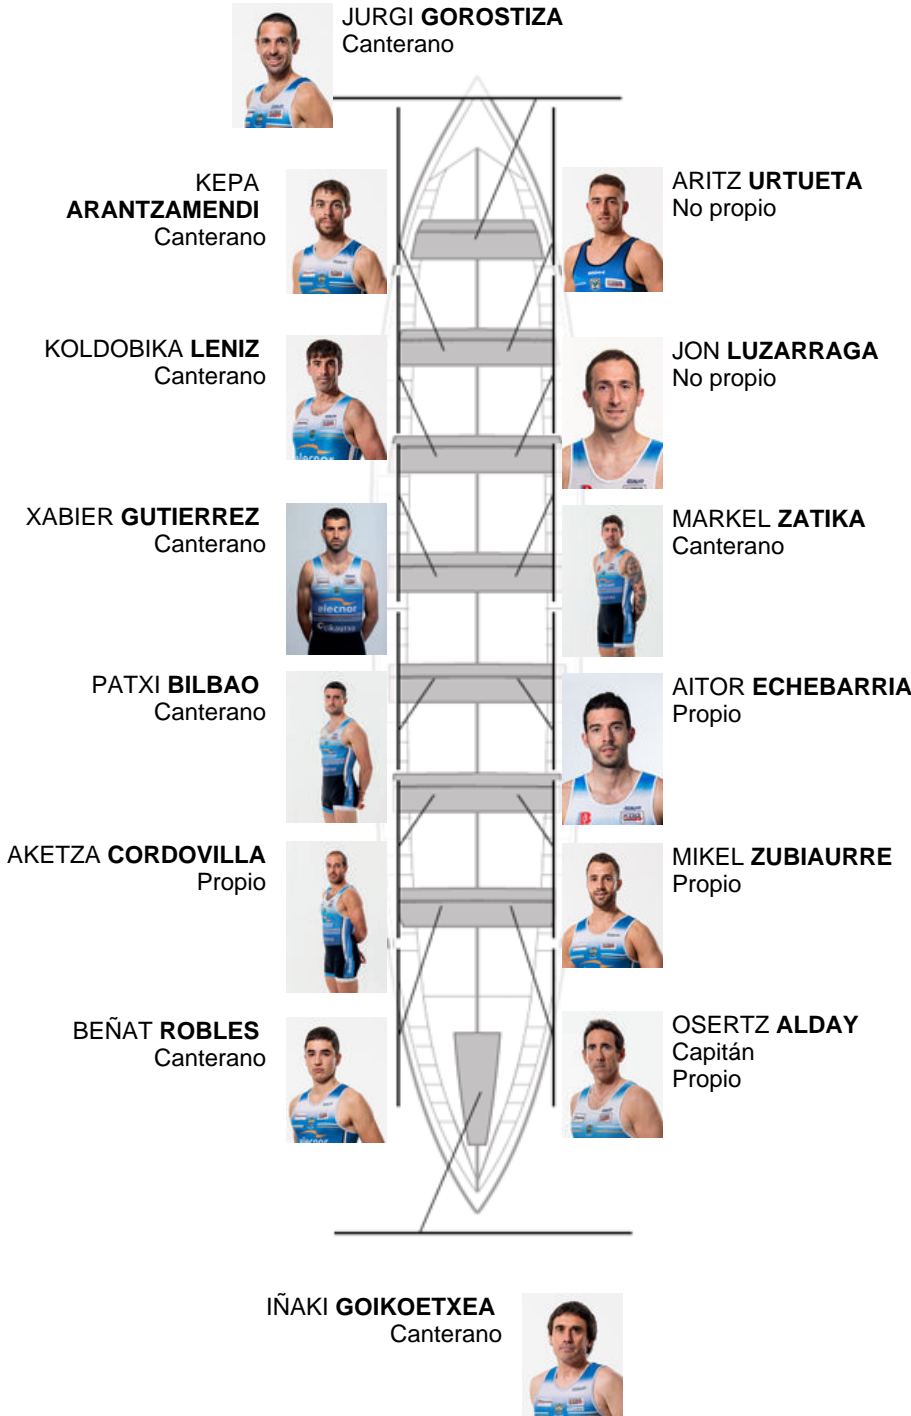

	Club	Tempo	A favor	%	Puntos
2	LEKITTARRA ELECNOR	20:02,36	00:02.30	100.19%	4

Adestrador
**OSERTZ
ALDAY**

Delegado
**IÑAKI
BADIOLA BERNAOLA**

Firma e sello

Suplentes

Remeiro
~~MIKEL~~
~~ARTUETA~~
~~Propio~~