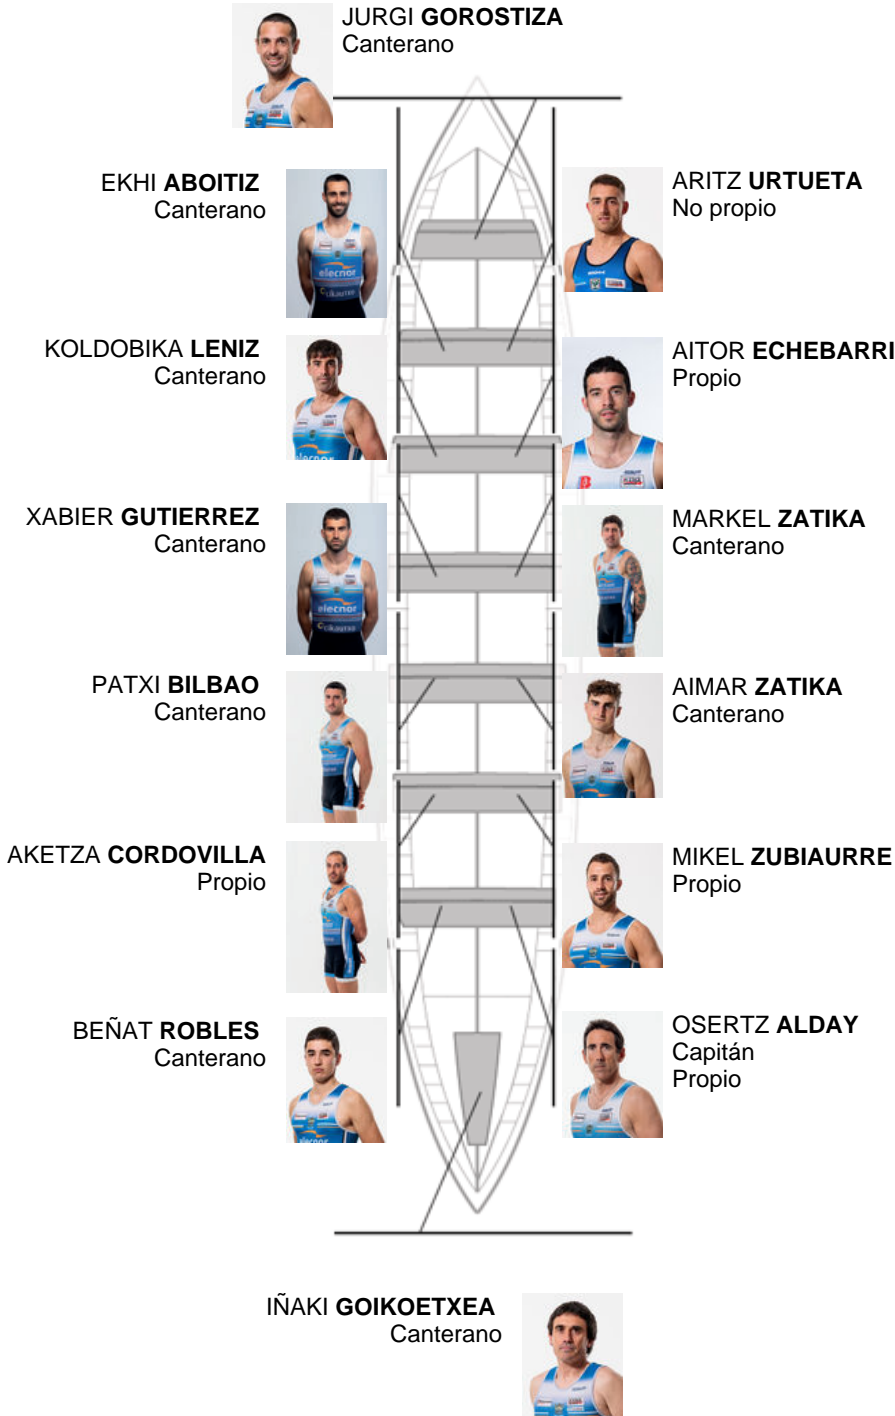

	Club	Tempo	A favor	%	Puntos
8	LEKITTARRA ELECNOR	20:22,90	00:47.02	103.99%	5

Adestrador
OSERTZ
ALDAY

Delegado
JON
GOITIZ

Firma e sello

Suplentes

Remeiro /
~~ARANTZAMENDI~~
~~ARANTZAMENDI~~
ARANTZAMENDI
Propio
Canterano