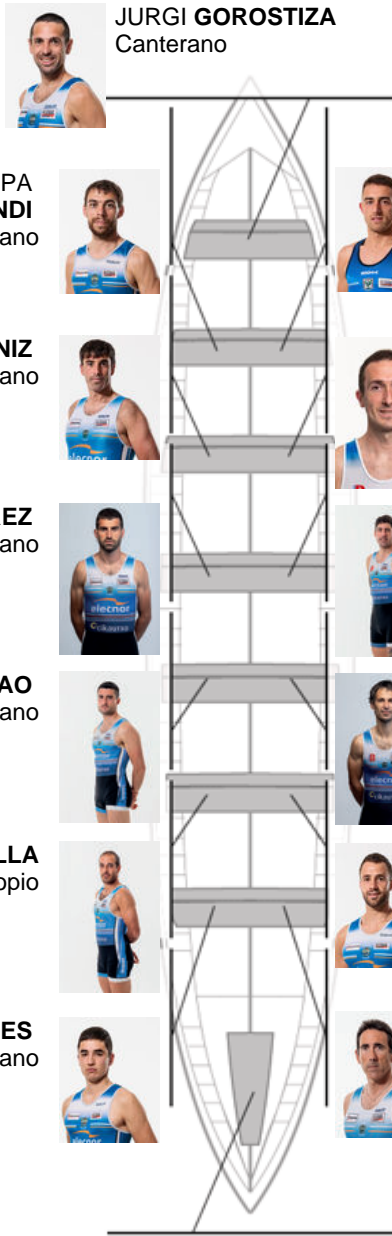

	Club	Tempo	A favor	%	Puntos
12	LEKITTARRA ELECNOR	20:24,28	00:42.08	103.55%	1

Adestrador
**OSERTZ
ALDAY**

Delegado
**IÑAKI
BADIOLA BERNAOLA**

Firma e sello

ARITZ URTUETA
No propio

JON LUZARRAGA
No propio

MARKEL ZATIKA
Canterano

ARITZ SANCHEZ
Propio

MIKEL ZUBIAURRE
Propio

OSERTZ ALDAY
Capitán
Propio

Suplentes

Remeiro
~~MIKEL~~
~~BERNABERTUA~~
Canterano

Canteirás: 8
Propios: 4
Non propio: 2