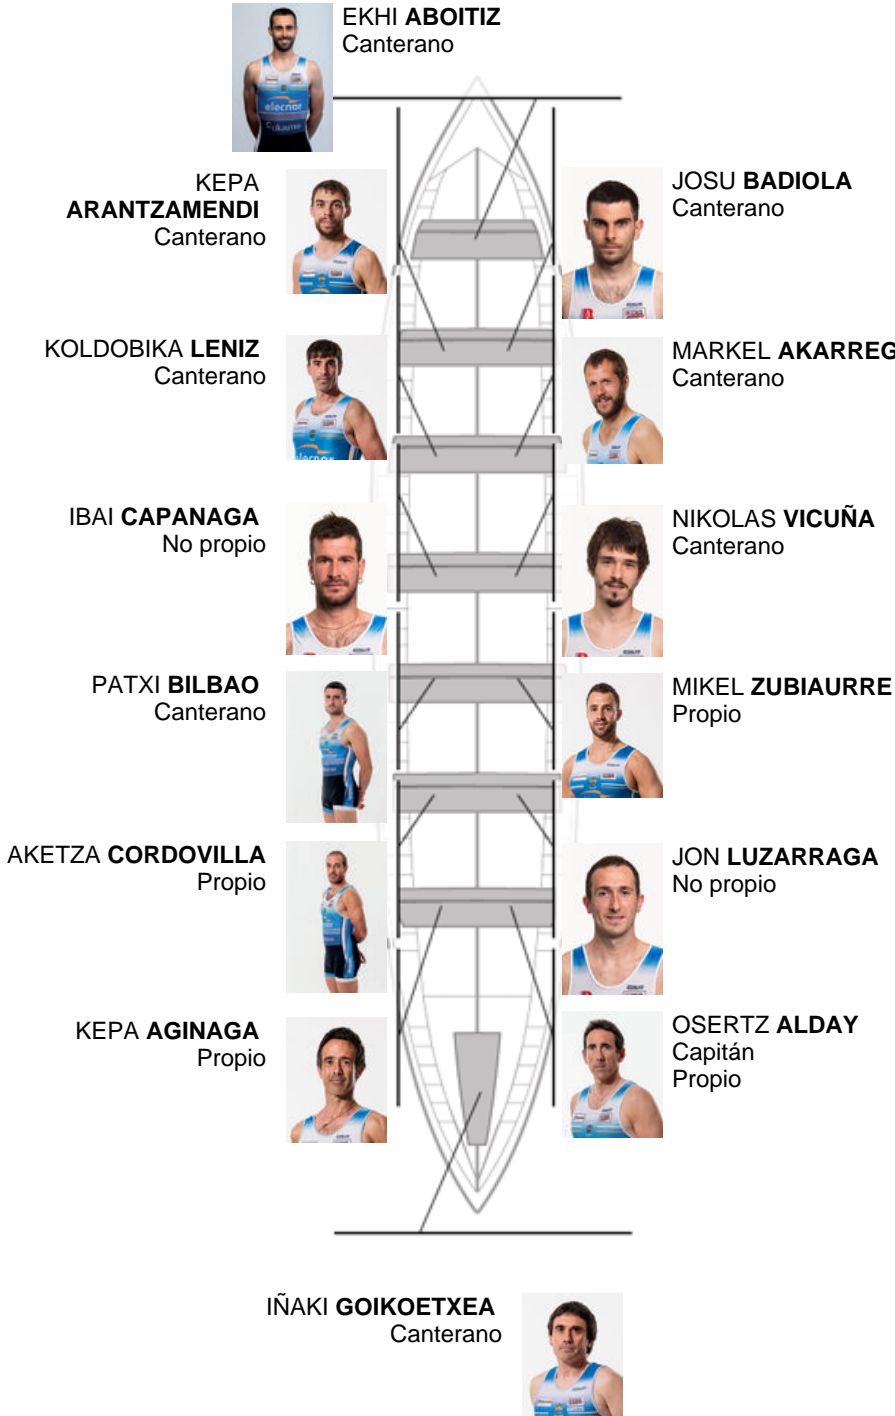

Club	Tempo	A favor	%	Puntos
12	LEKITTARRA ELECNOR	20:08,82	00:37.82	103.22%	1

Firma e sello

Suplentes

Canteirás:8

Propios: 4

Non propio: 2