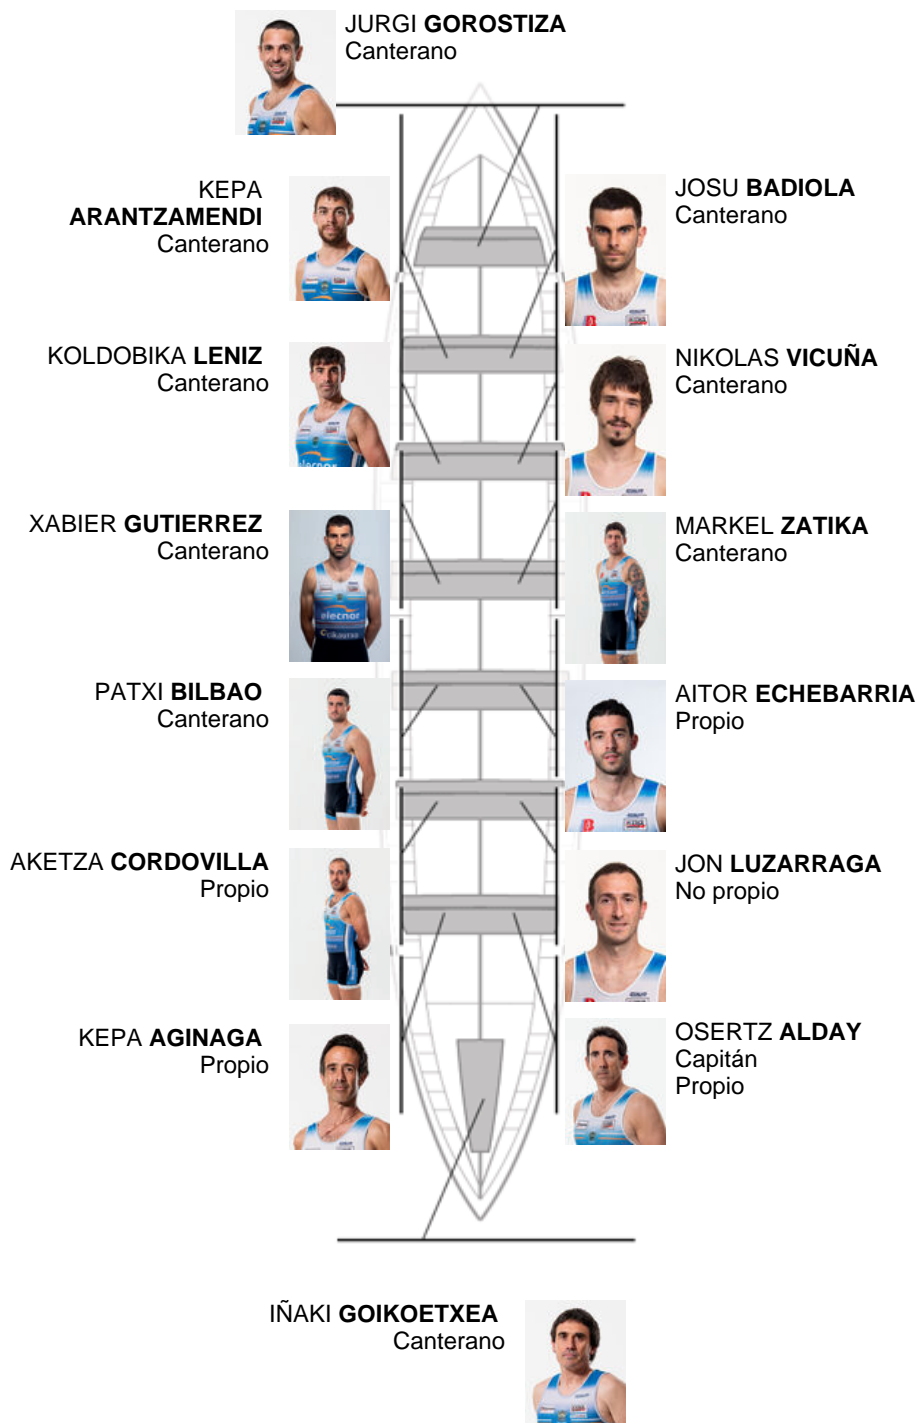

	Club	Tempo	A favor	%	Puntos
11	LEKITTARRA ELECNOR	20:36,86	00:38.66	103.22%	2

Adestrador
OSERTZ
ALDAY

Delegado
IORITZ
ARMUÑIZ

Firma e sello

Suplentes

Remeiro
~~ARMUÑIZ~~
~~ARMUÑIZ~~
Propio

Canteiráns:9
Propios: 4
Non propio: 1