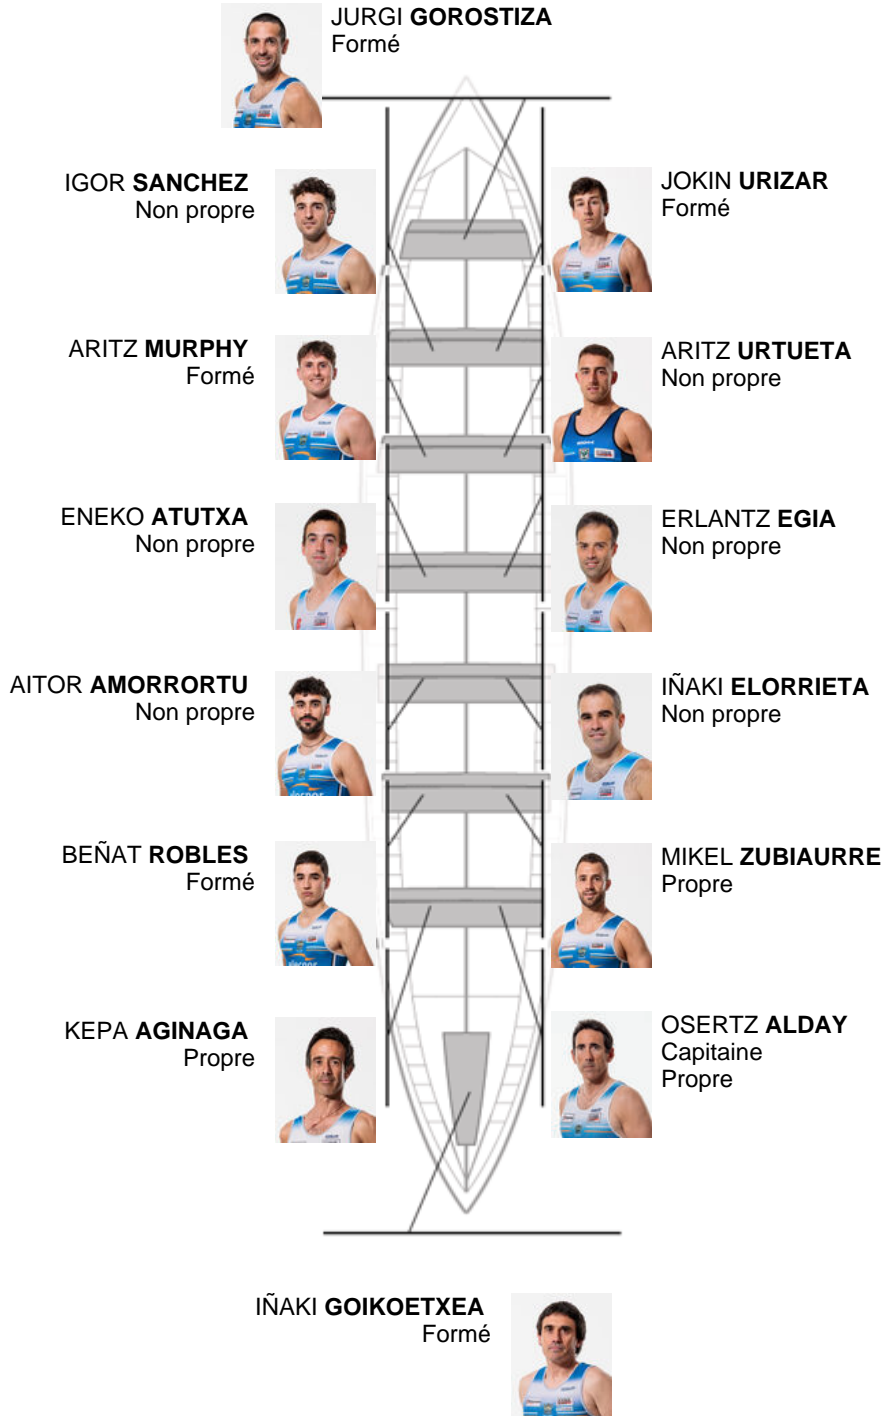

	Club	Temp	Dif	%	Points
5	LEKITTARRA ELECNOR	21:01,08	00:37.54	103.06%	8

Coach  
**OSERTZ  
ALDAY**

Délegué  
**JUAN LUIS  
PLAZA**

Firma y sello

### Supleánts

Remeur / patron  
**MIKEL ZUBIAURRE**  
**OSERTZ ALDAY**

Non propre

**Formé:5**

**Prope: 3**

**Non propre: 6**