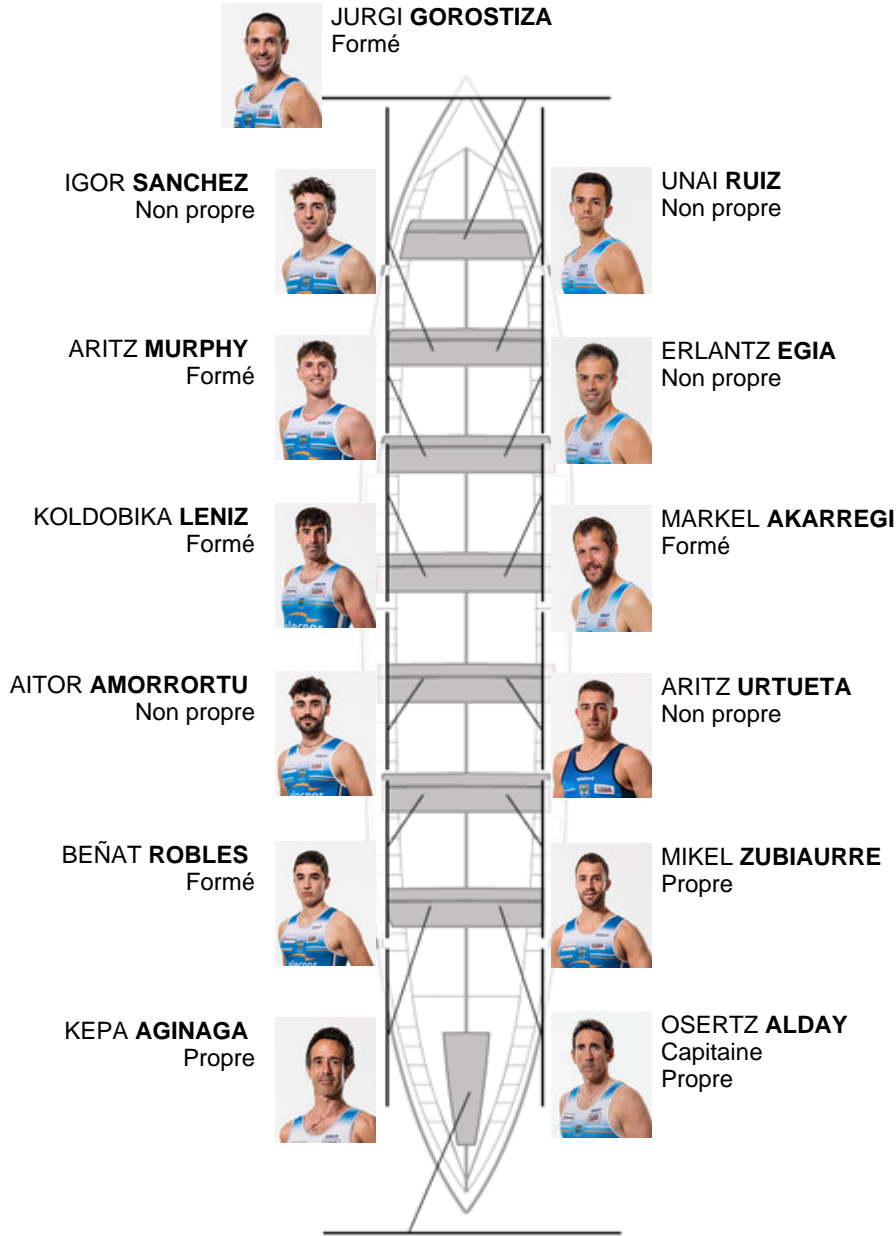

	Club	Temp	Dif	%	Points
9	LEKITTARRA ELECNOR	20:27,68	00:31.89	102.66%	4

Coach  
**OSERTZ  
ALDAY**

Délegué  
**IÑAKI  
BADIOLA BERNAOLA**

Firma y sello

### Supleánts

Remeur / patron  
**IÑAKI  
BADIOLA BERNAOLA**

Non propre

**IÑAKI GOIKOETXEA**  
Formé

**Formé:6**

**Prope: 3**

**Non propre: 5**