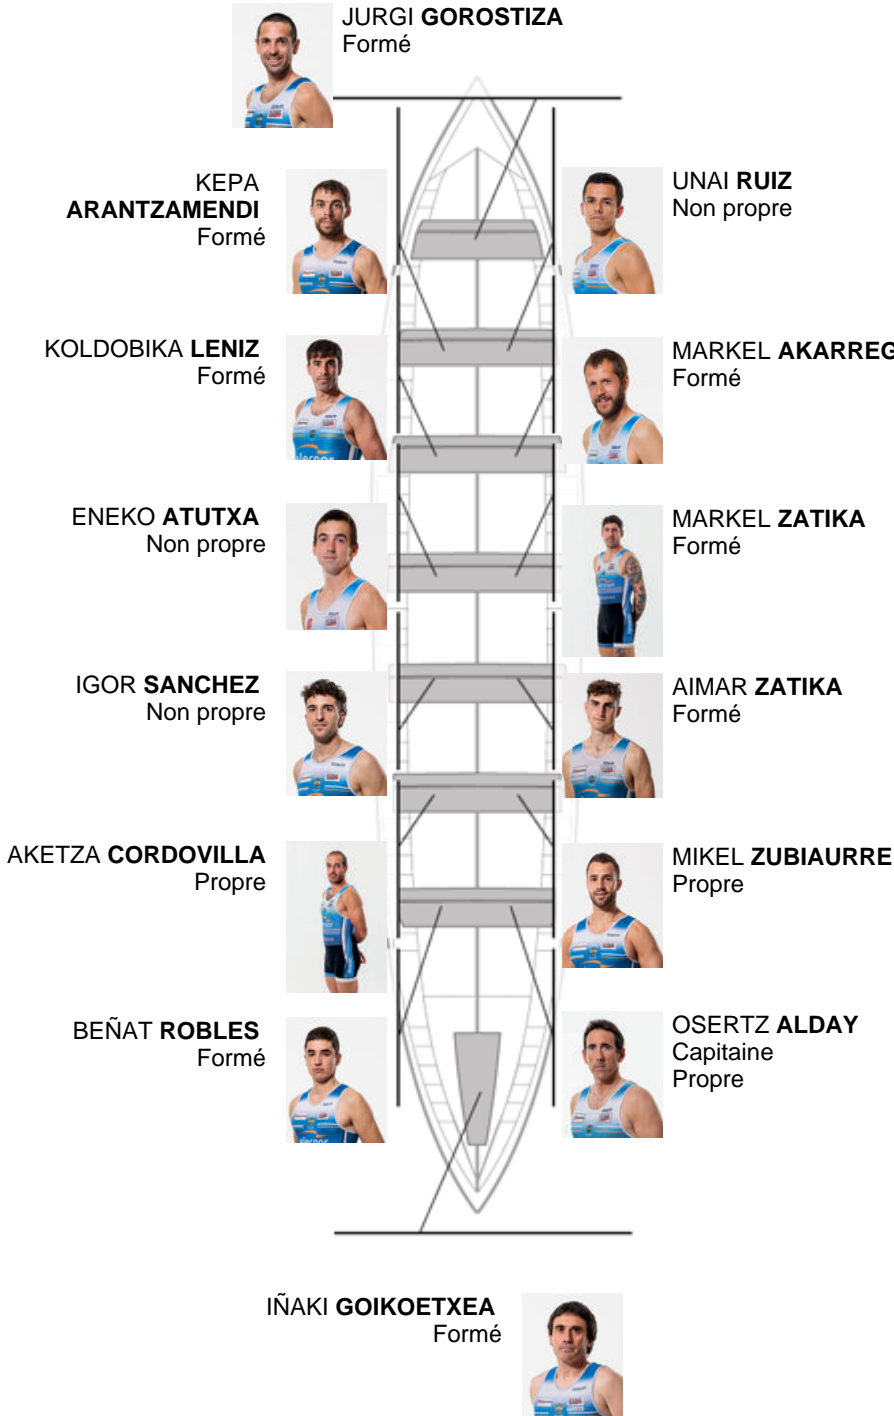

	Club	Temp	Dif	%	Points
9	LEKITTARRA ELECNOR	22:49,04	00:57.92	104.41%	4

Coach
**OSERTZ
ALDAY**

Délegué
**GONTZAL
PIÑEL ARRIBAS**

Firma y sello

Supleánts

Remeur
**KEPA
ARANTZAMENDI**
Non propre

Formé:8

Prope: 3

Non prope: 3