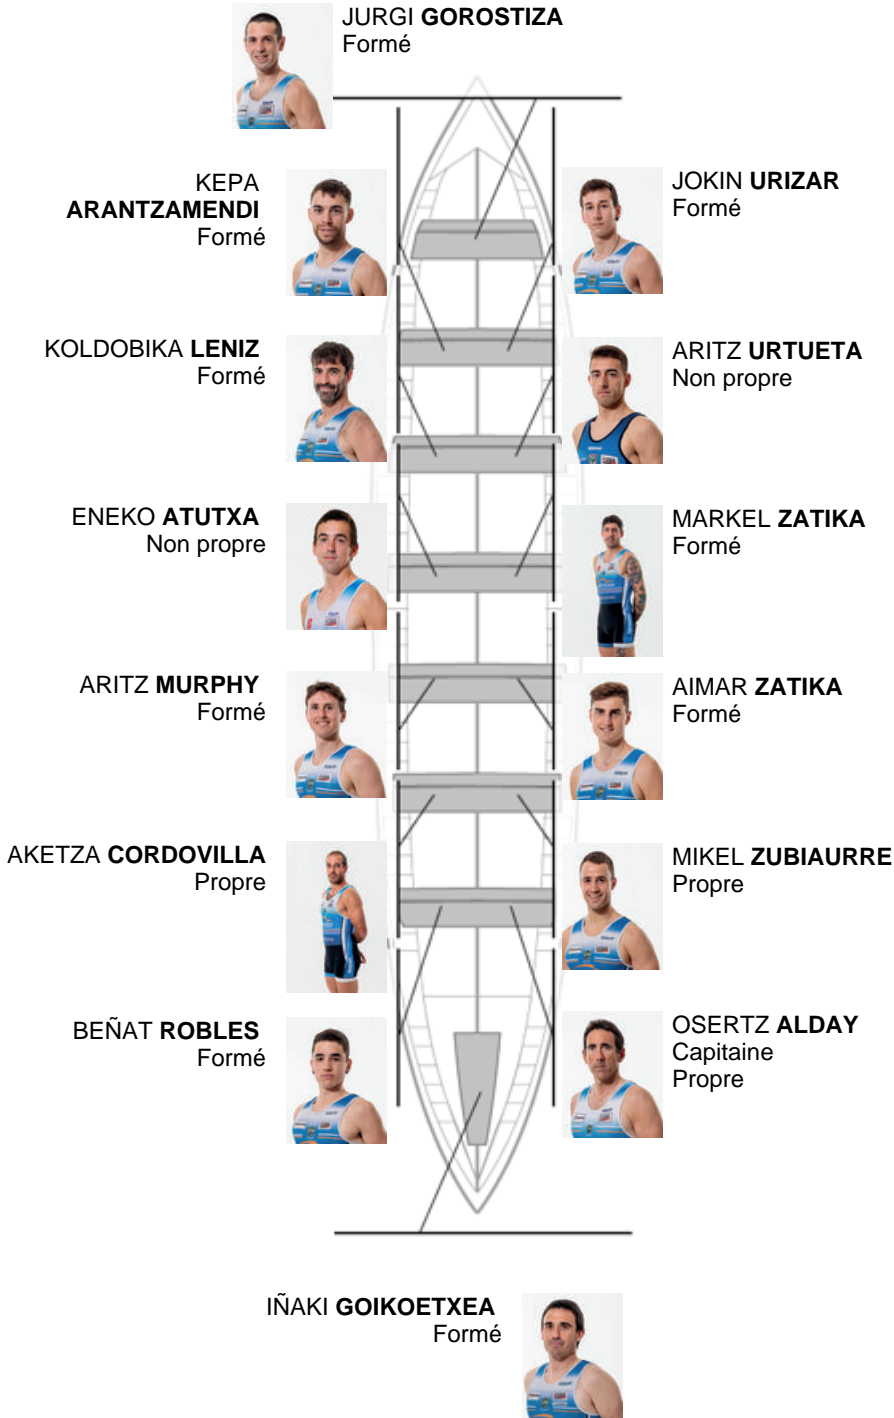

	Club	Temp	Dif	%	Points
6	LEKITTARRA ELECNOR	20:27,74	00:29.18	102.43%	7

Coach
**OSERTZ
ALDAY**

Délegué
**IORITZ
MUÑIZ**

Firma y sello

Supleánts

Remeur / patron

**MUEL
BARRAL**

Non propre

Formé:9

Prope: 3

Non propre: 2