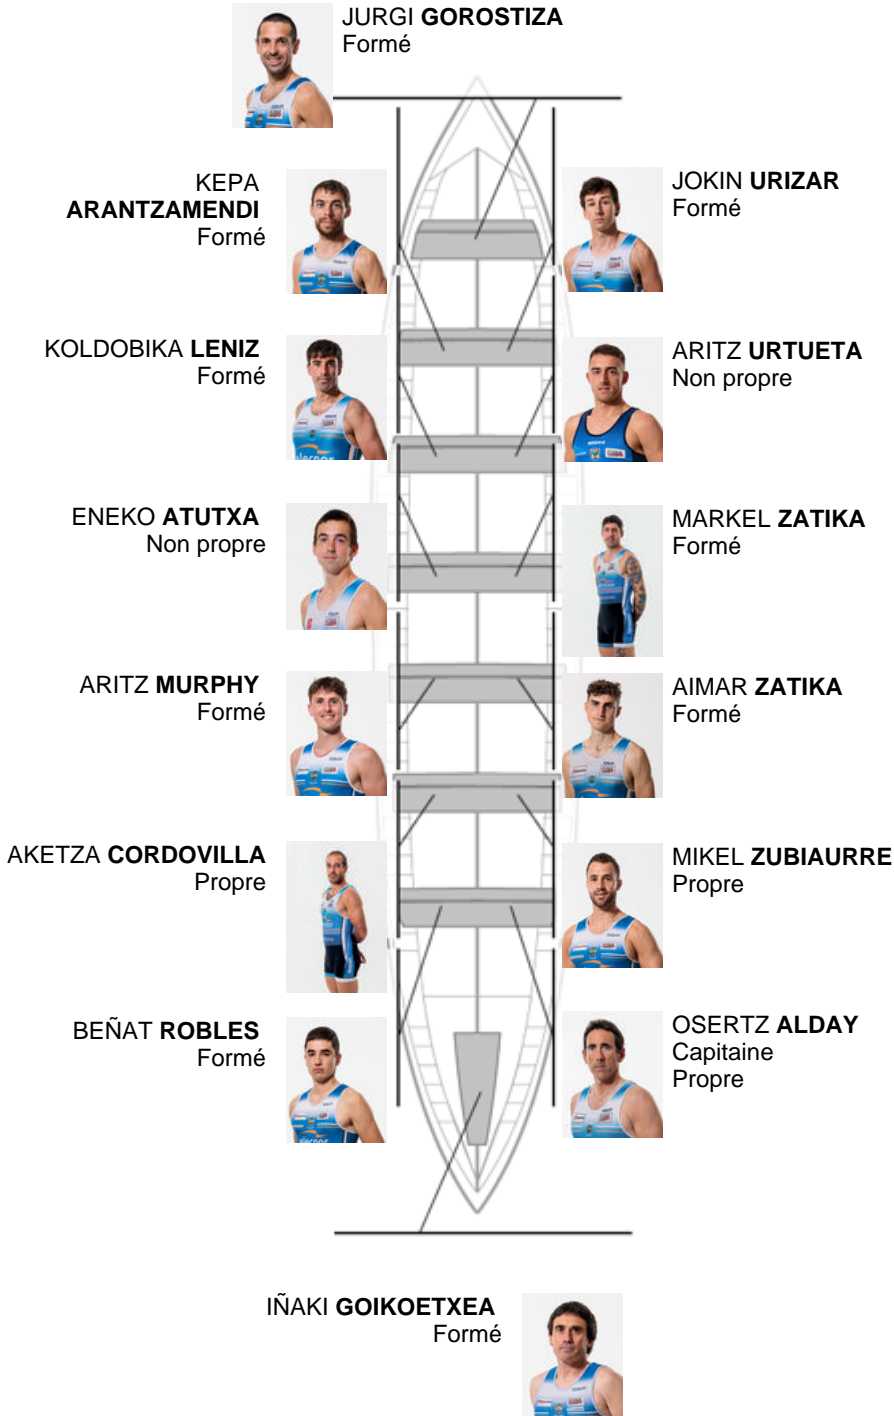

	Club	Temp	Dif	%	Points
6	LEKITARRA ELECNOR	20:27,74	00:29.18	102.43%	7

Coach  
OSERTZ  
ALDAY

Délegué  
IORITZ  
ARMUÑIZ

Firma y sello

### Supleánts

Remeur / patron

~~MUEL~~  
~~BARRAL~~

Non propre

Formé:9

Prope: 3

Non propre: 2