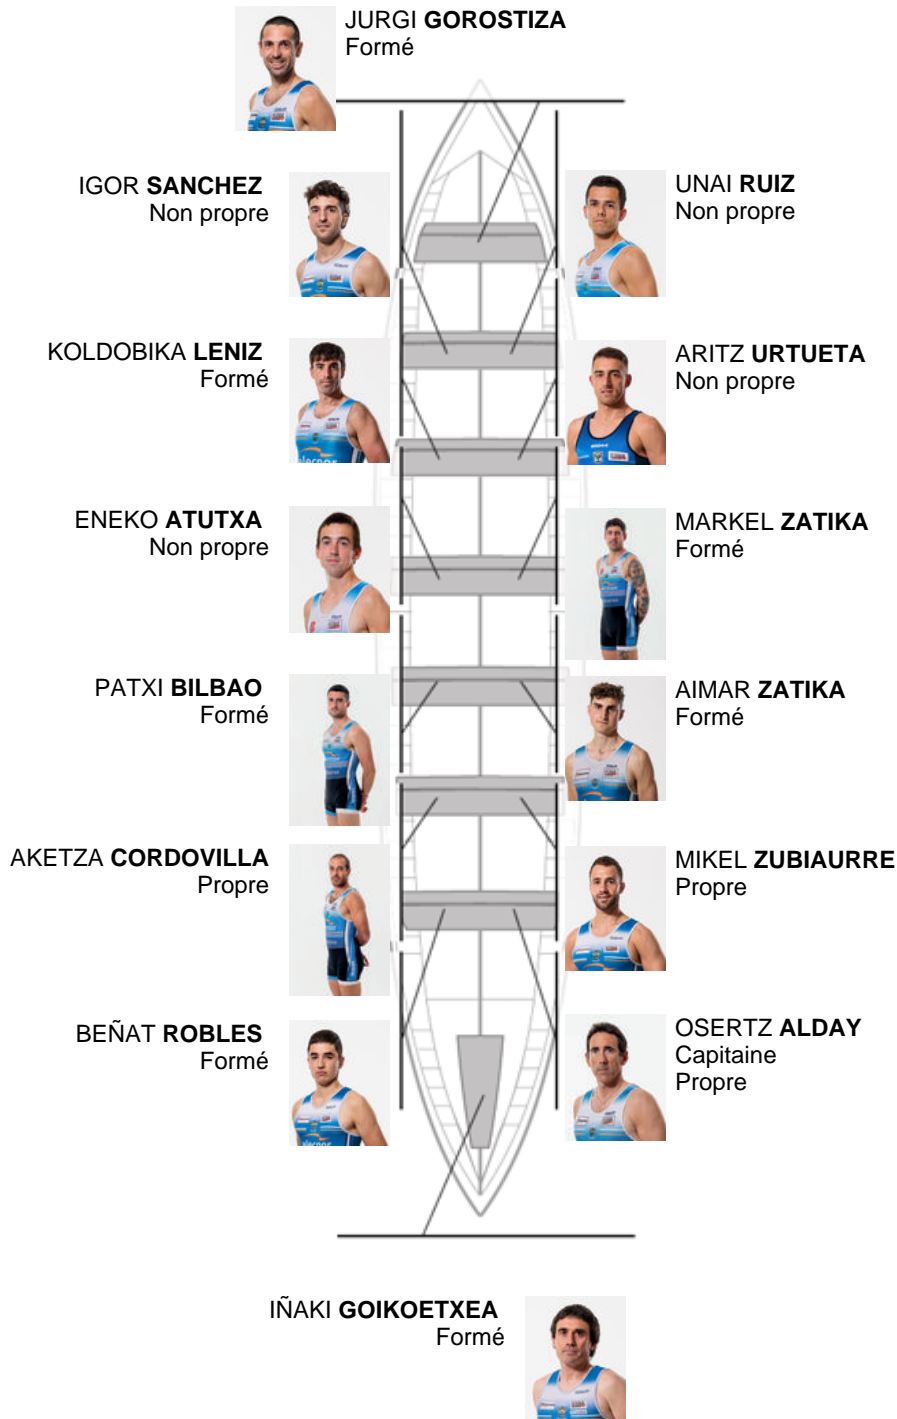

	Club	Temp	Dif	%	Points
10	LEKITTARRA ELEC NOR	20:56,21	00:57.54	104.80%	3

Coach  
OSERTZ  
ALDAY

Délegué  
IORITZ  
MUÑIZ

Firma y sello

### Supleánts

Remeur / patron  
MARKEL  
ZUBIAURRE

Propre

Formé: 7

Prope: 3

Non propre: 4