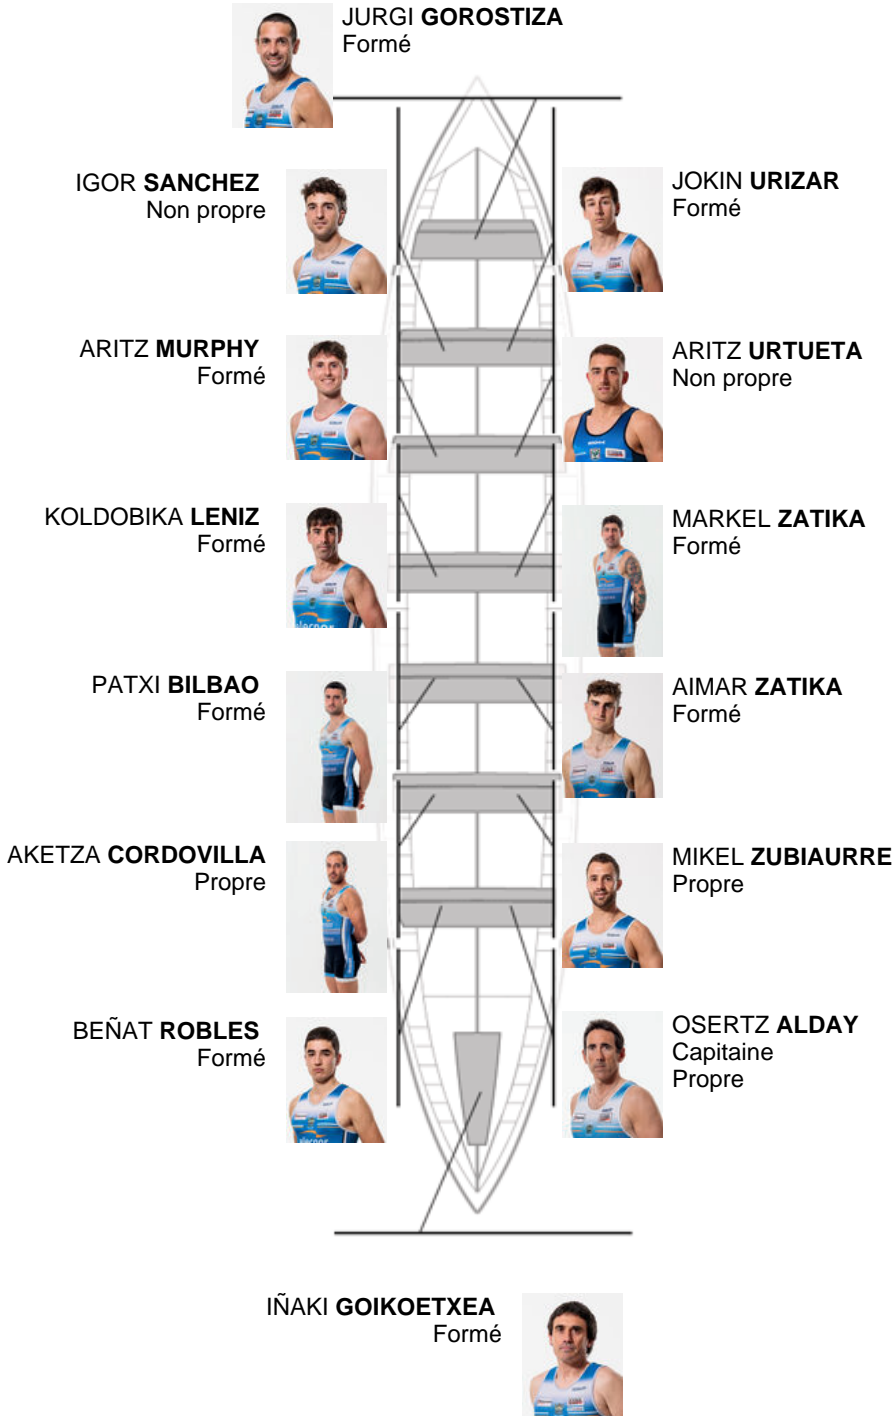

	Club	Temp	Dif	%	Points
6	LEKITTARRA ELECNOR	21:05,60	00:31.00	102.51%	7

Coach  
OSERTZ  
ALDAY

Délegué  
IORITZ  
MUÑIZ

Firma y sello

### Supleánts

Remeur / patron  
~~MUEL~~  
~~AIZPENCAMENDI~~  
Non propre

Formé: 9  
Prope: 3  
Non propre: 2