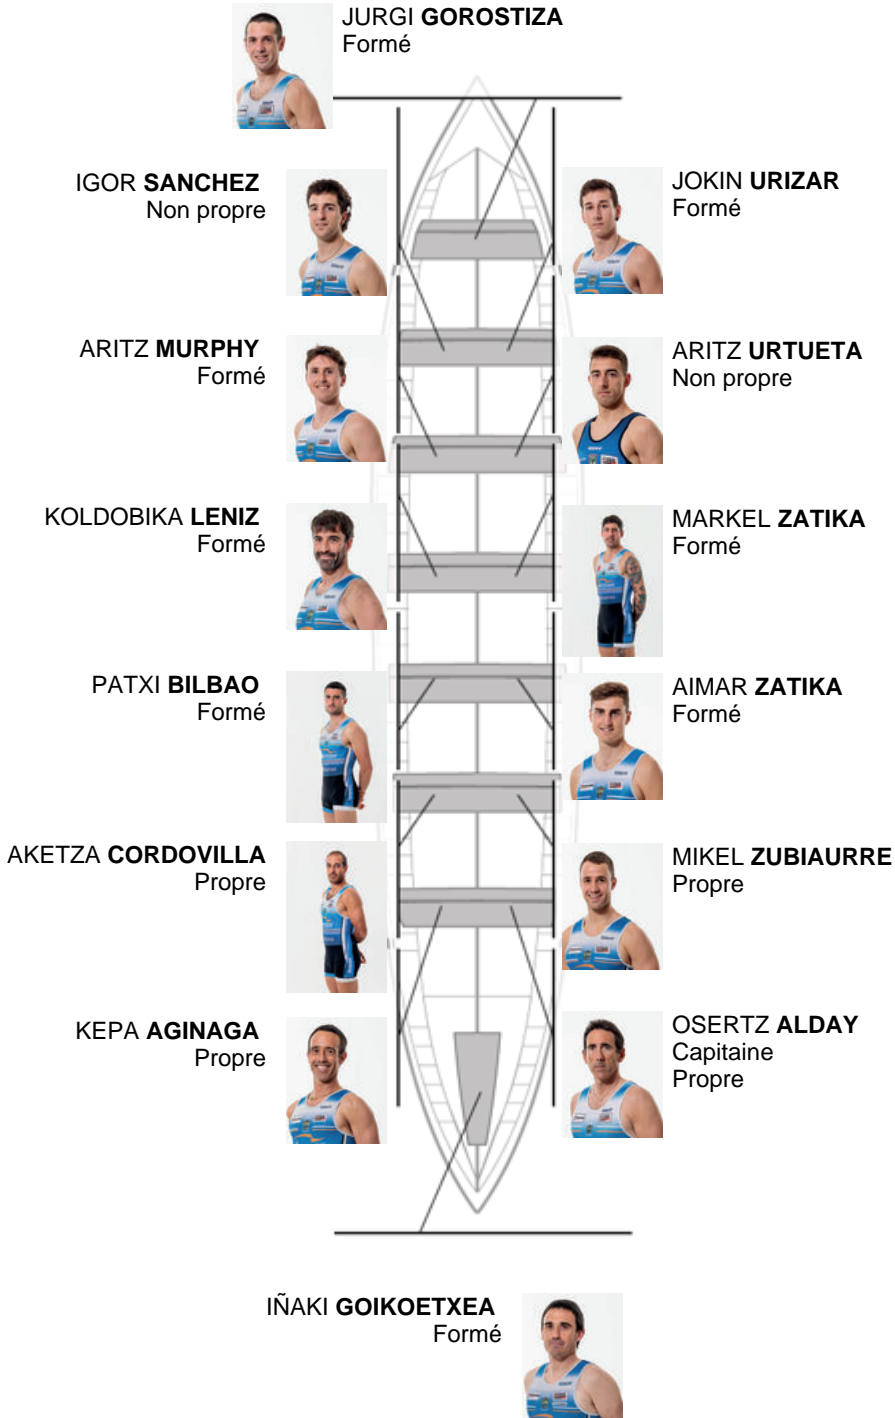

	Club	Temp	Dif	%	Points
6	LEKITTARRA ELECNOR	20:32,86	00:22.44	101.85%	7

Coach
OSERTZ
ALDAY

Délégué
JON
GOITIZ

Firma y sello

Supleánts

Remeur / patron
~~MIKEL~~
~~ARMANDO~~ MENDIA
Non propre

Formé:8
Prope: 4
Non propre: 2