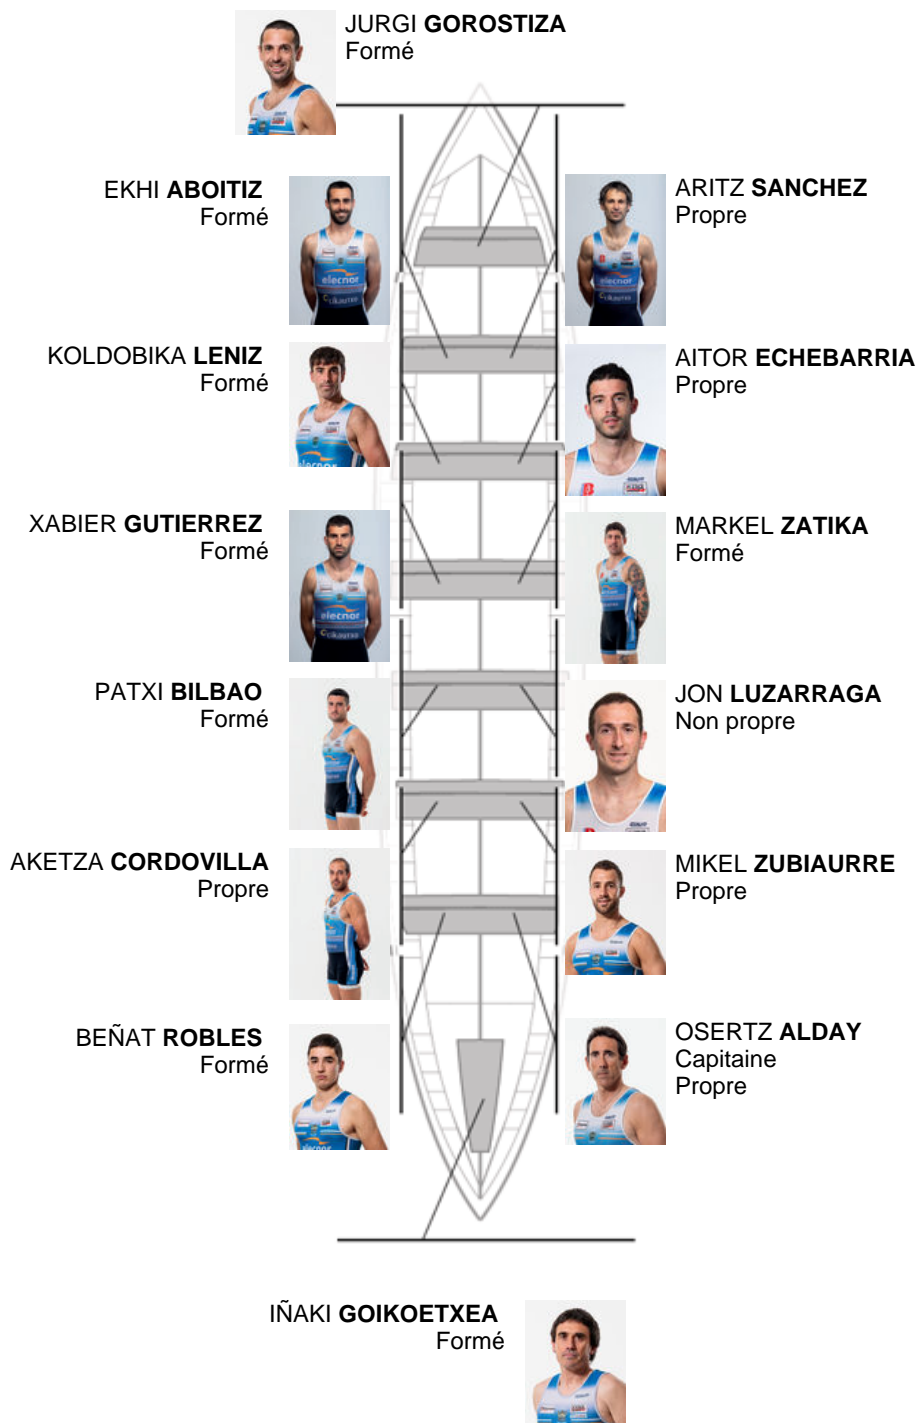

	Club	Temp	Dif	%	Points
9	LEKITTARRA ELECNOR	20:38,98	00:28.36	102.34%	4

Coach
OSERTZ
ALDAY

Délegué
JUAN LUIS
PLAZA

Firma y sello

Supleánts

Remeur / patron
~~MIKEL~~
~~OSERTZ ALDAY~~

Non propre

Formé:8