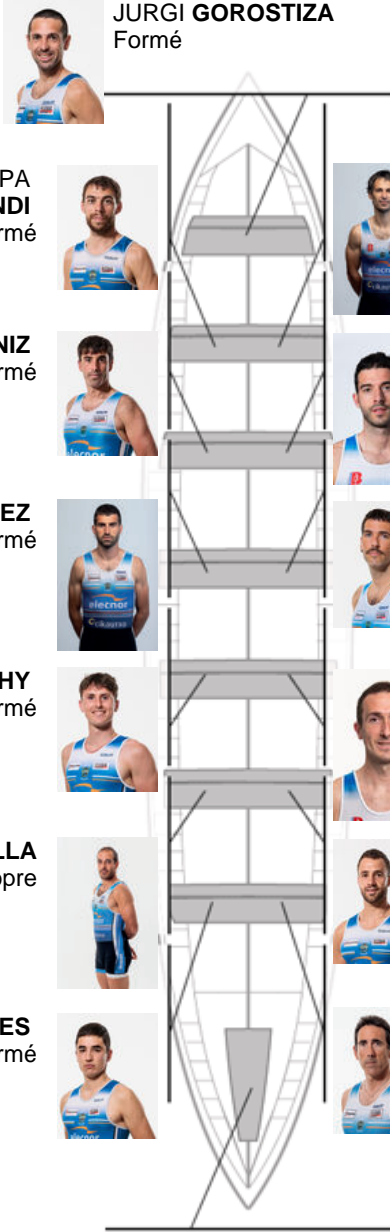

	Club	Temp	Dif	%	Points
7	LEKITARRA ELECNOR	20:16,04	00:30.00	102.52%	6

Coach  
OSERTZ  
ALDAY

Délégué  
IORITZ  
MUÑIZ

Firma y sello

### Supleánts

Remeur  
~~MIKEL~~  
~~ZUBIAURRE~~  
Propre

IÑAKI GOIKOETXEA  
Formé

Formé: 7  
Propre: 5  
Non propre: 2