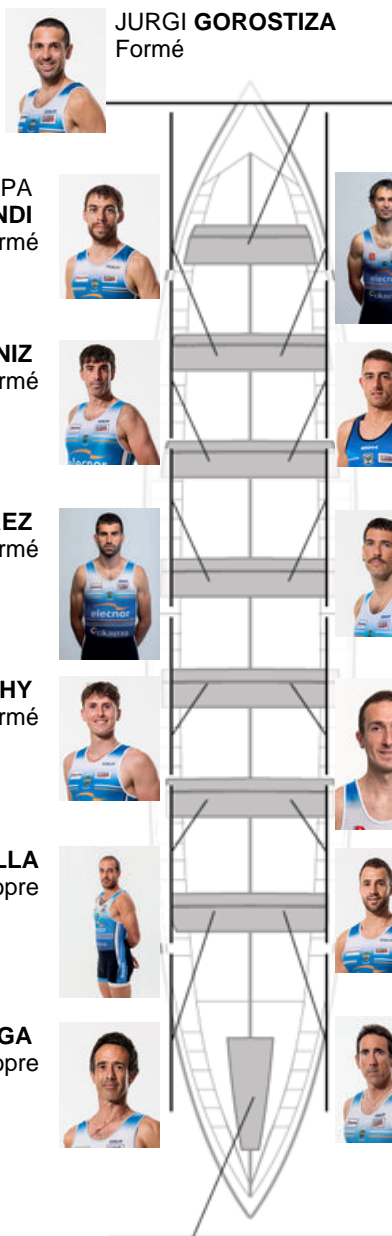

	Club	Temp	Dif	%	Points
6	LEKITTARRA ELECNOR	20:46,80	00:29.54	102.42%	7

Coach
**OSERTZ
ALDAY**

Déleégue
**IÑAKI
BADIOLA BERNAOLA**

Firma y sello

Supleánts

Remeur
**IÑAKI
BADIOLA BERNAOLA**
Formé

IÑAKI GOIKOETXEA
Formé

Formé:6
Prope: 5
Non prope: 3