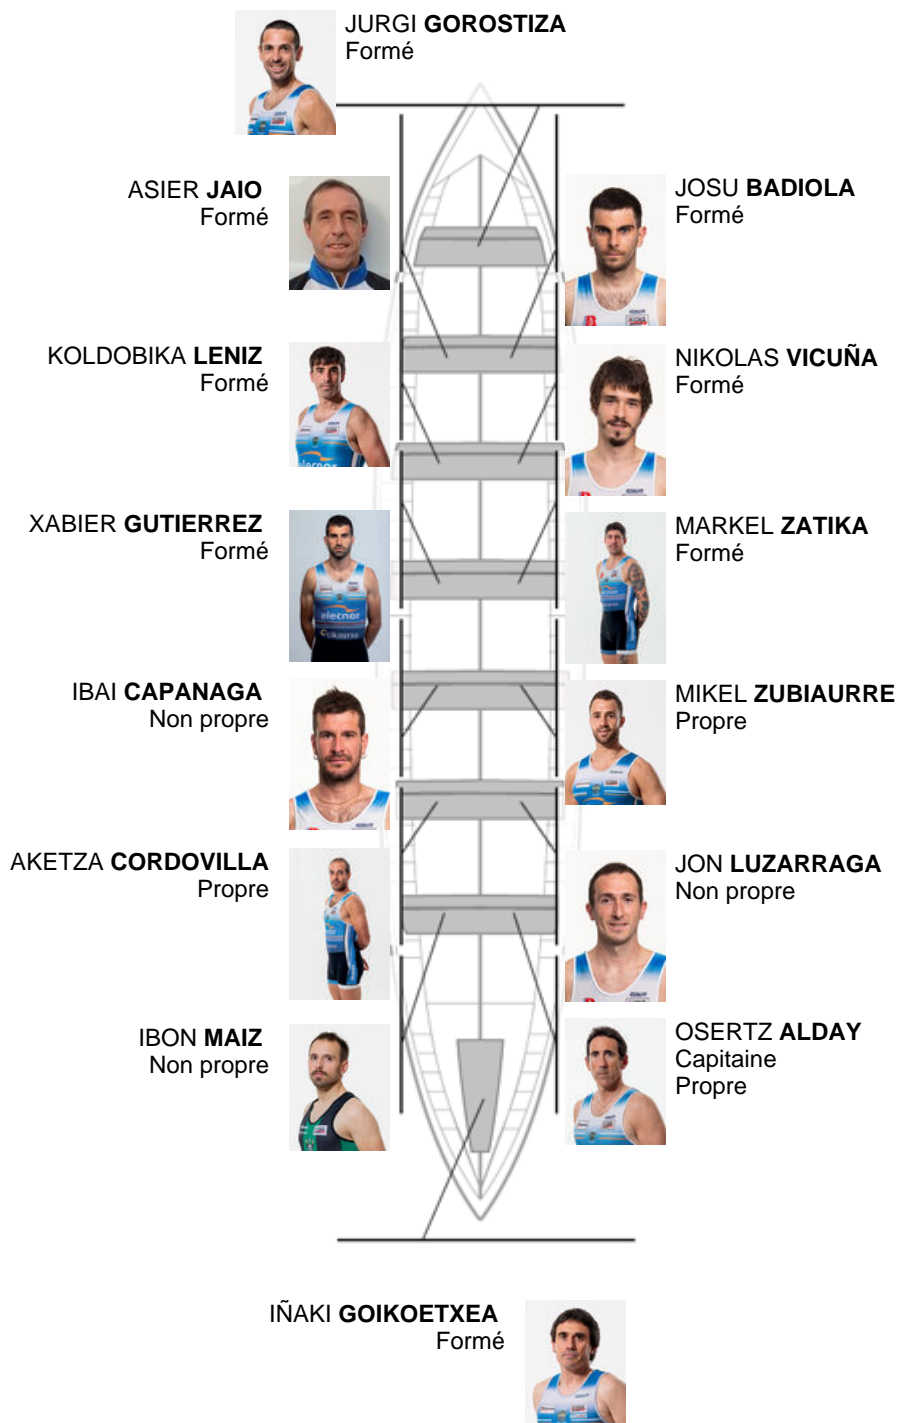

	Club	Temp	Dif	%	Points
9	LEKITTARRA ELECNOR	20:03,82	00:38.74	103.32%	4

Coach
OSERTZ
ALDAY

Délégué
JON
GOITIZ

Firma y sello

Supleánts

Remeur / patron
~~BERAZATZ~~
~~BERAZATZ~~

Propre

Formé:8