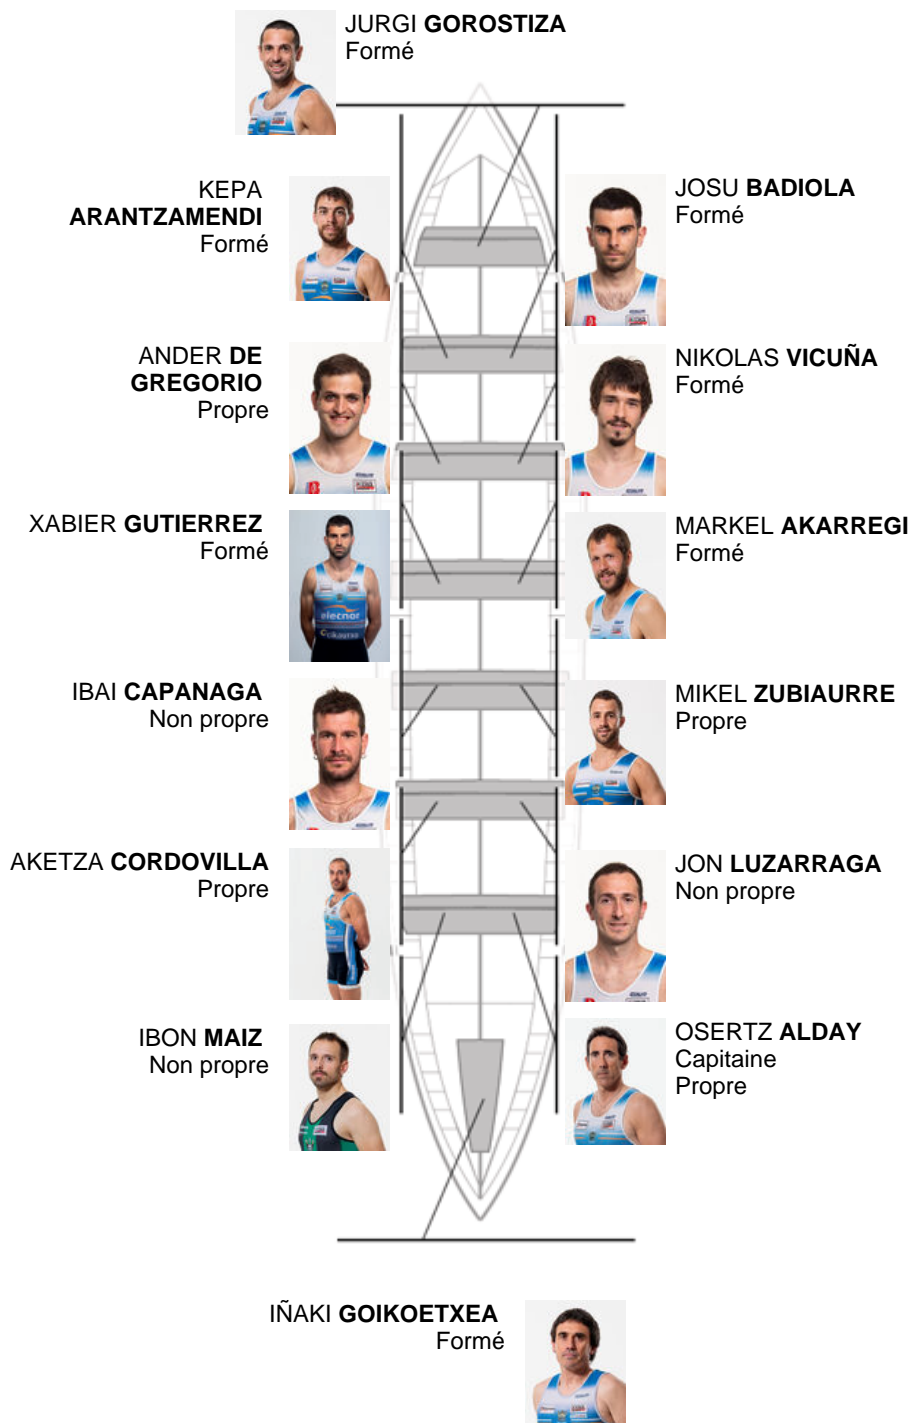

	Club	Temp	Dif	%	Points
7	LEKITARRA ELECNOR	20:09,80	00:35.00	102.97%	6

Coach
OSERTZ
ALDAY

Délegué
JUAN LUIS
PLAZA

Firma y sello

Supleánts

Remeur
~~ALONSO~~
~~ARRIA~~
Propre

Formé:7

Prope: 4

Non prope: 3