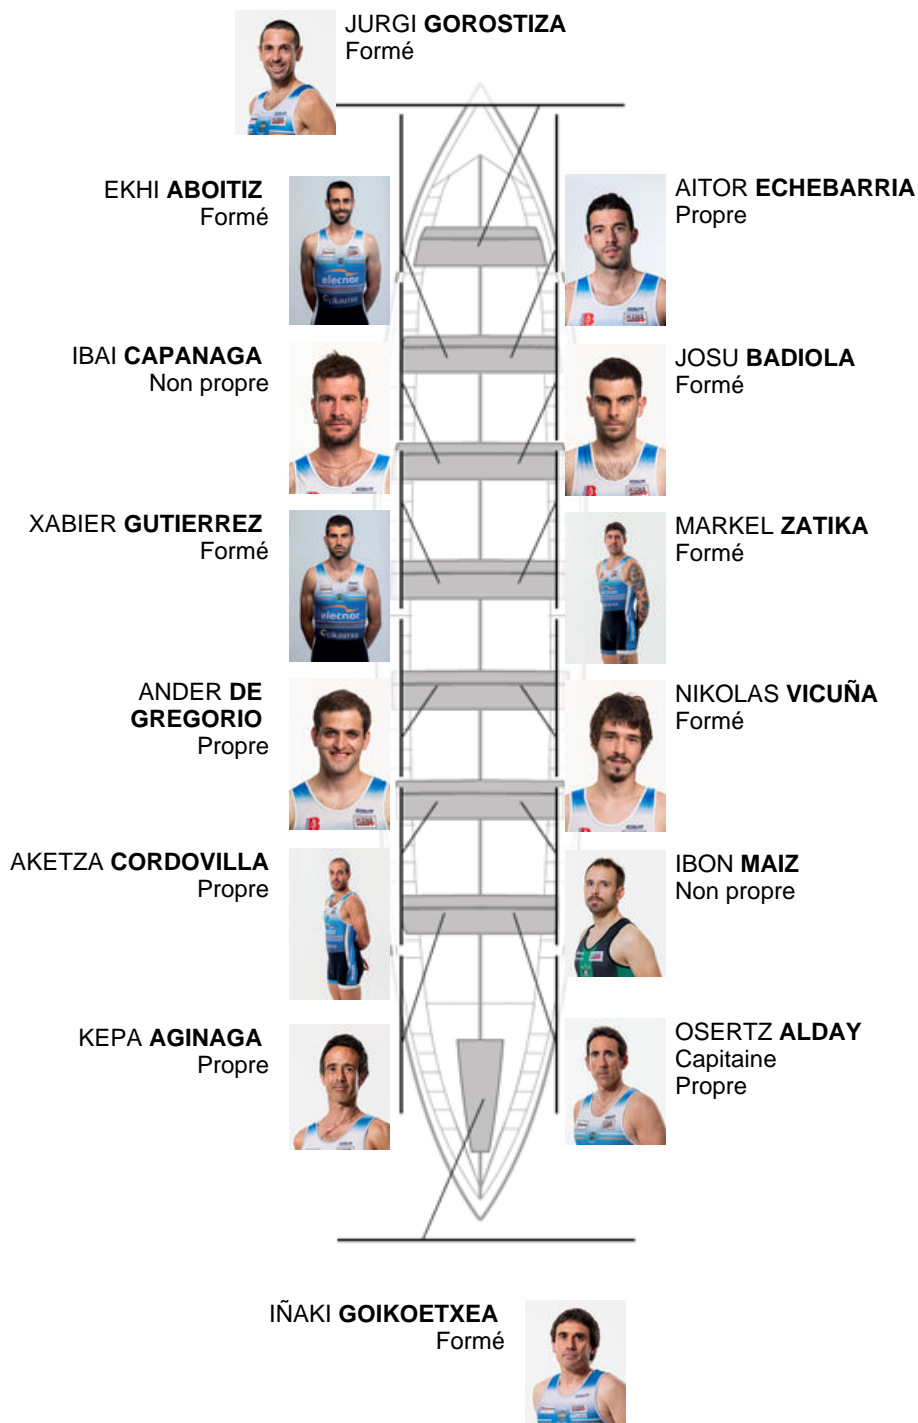

	Club	Temp	Dif	%	Points
12	LEKITTARRA ELECNOR	21:23,54	01:06.98	105,50%	1

Coach
OSERTZ
ALDAY

Déleégue
JON
GOITIZ

Firma y sello

Supleánts

Remeur / patron
~~IBON MAIZ~~
~~IBON MAIZ~~

Propre

Formé:7