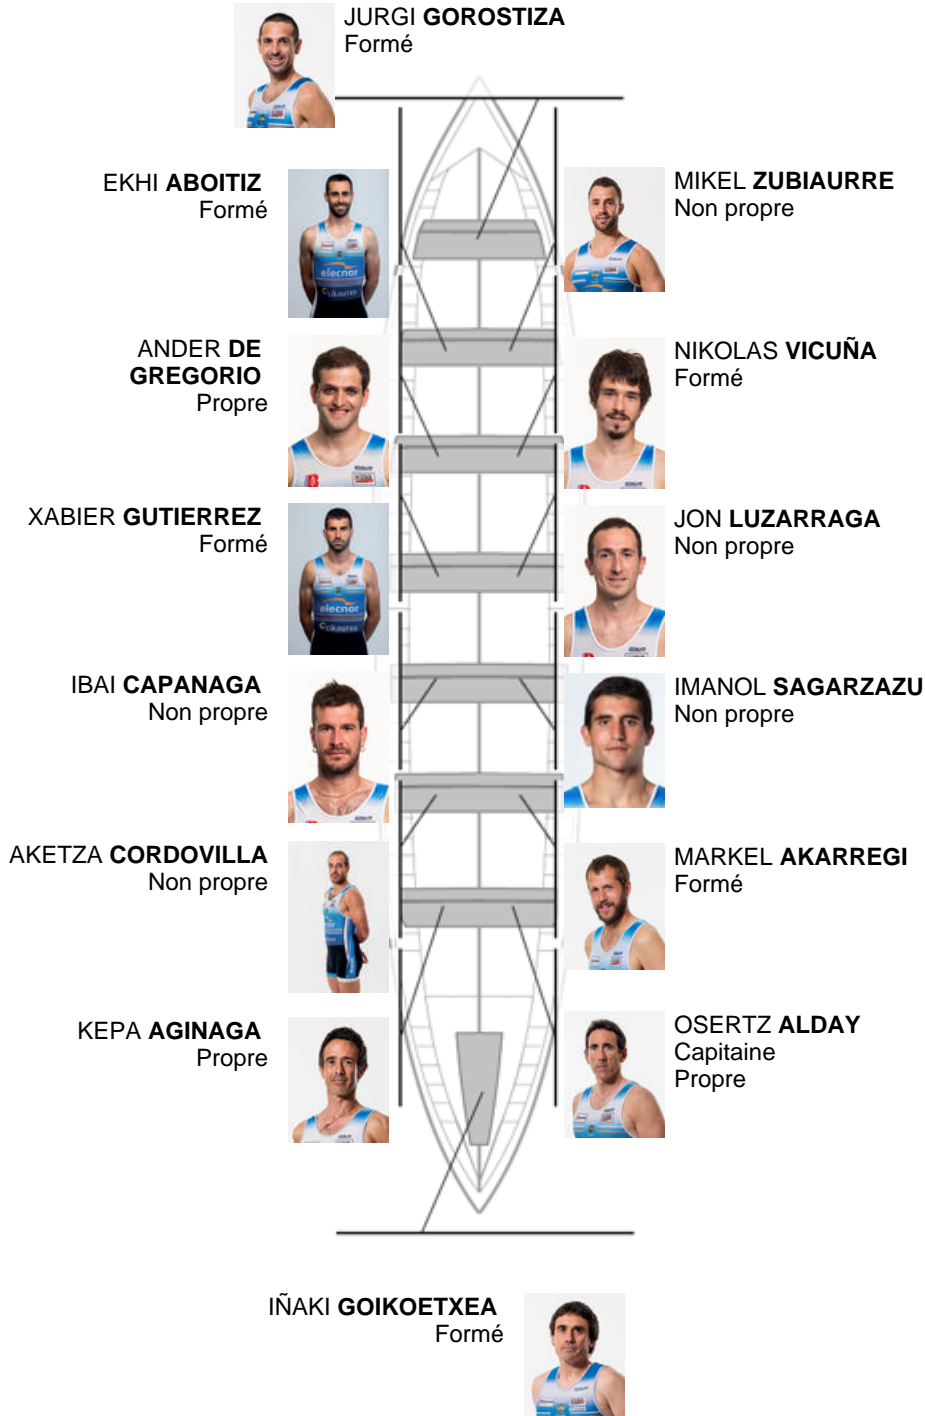

	Club	Temp	Dif	%	Points
11	LEKITTARRA ELECENOR	20:28,28	00:58.10	104.96%	2

Coach  
OSERTZ  
ALDAY

Délegué  
JON  
GOITIZ

Firma y sello

### Supleánts

Remeur / patron  
~~MARKEL~~ BIKI  
~~MARKEL~~ ARRENDI  
Forme propre

Formé:6  
Prope: 3  
Non propre: 5