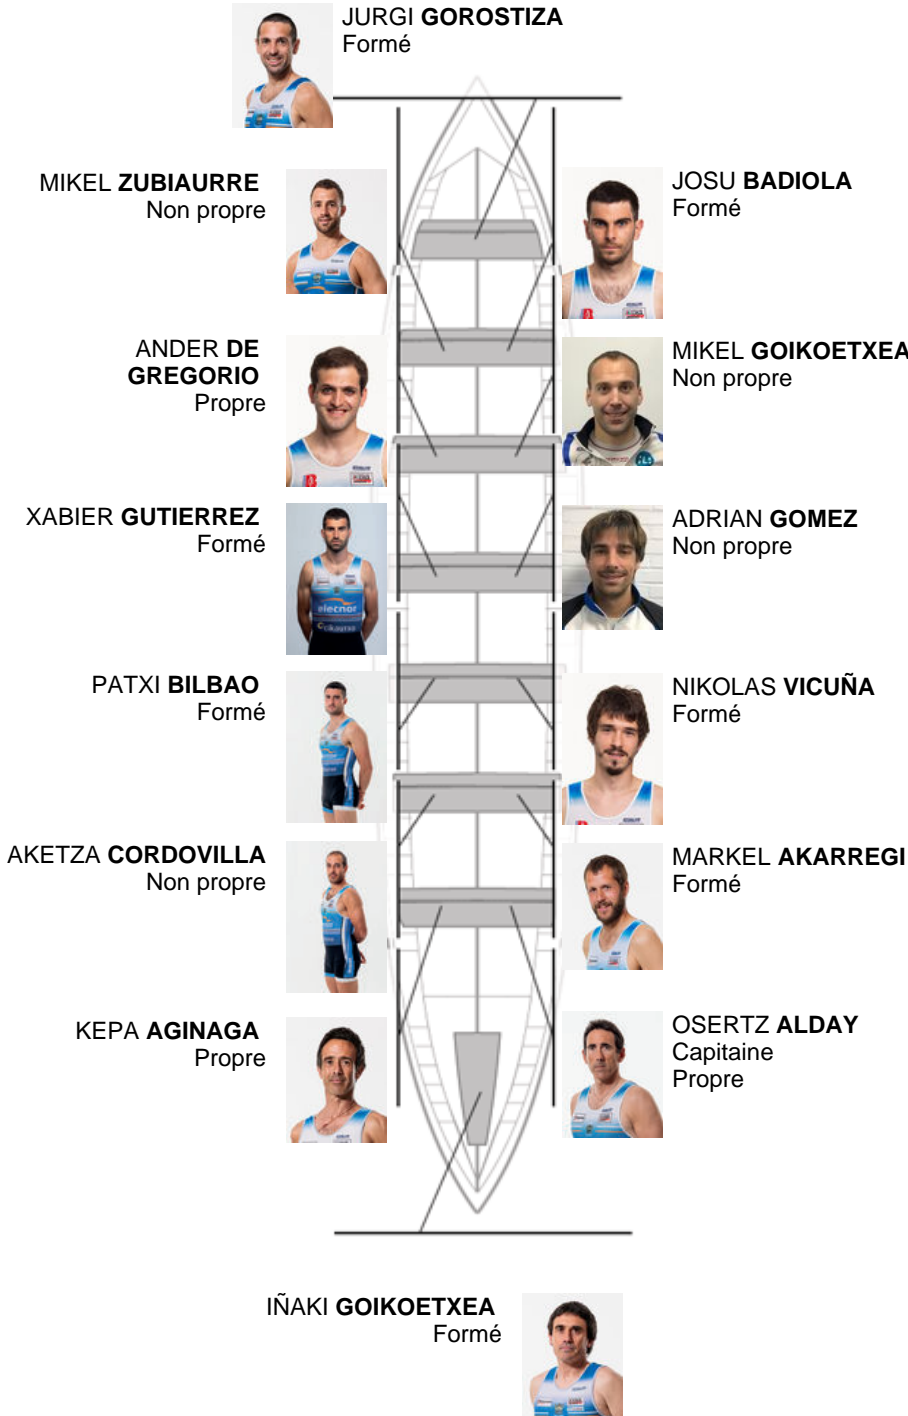

	Club	Temp	Dif	%	Points
9	LEKITTARRA ELECNOR	20:58,10	00:51.44	104,26%	4

Coach
OSERTZ
ALDAY

Déleégue
JON
GOITIZ

Firma y sello

Supleánts

Rembur / patron
~~MIKEL BADIOLA~~
~~OSERTZ ALDAY~~
Formé / propre

Formé: 7
Prope: 3
Non propre: 4