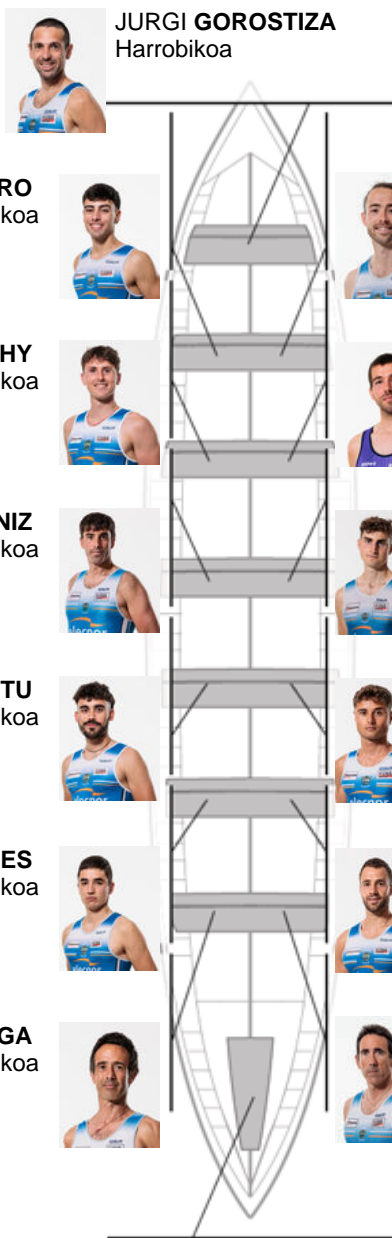

	Kluba	Denbora	Alde	%	Puntuak
8	LEKITTARRA ELECNOR	20:36,22	00:55.92	104.73%	5

Entrenatzailea
**OSERTZ
ALDAY**

Ordezkaria
**PATXI
BILBAO LARREA**

Firma y sello

Ordezkaririk

Arraunlaria /
~~MIKEL~~
~~OSERTZ~~
ARANTZAMENDI
Harrobikoa
Harrobikoa

Harrobikoak: 7

Berezkoak: 3

Ez berezkoak: 4