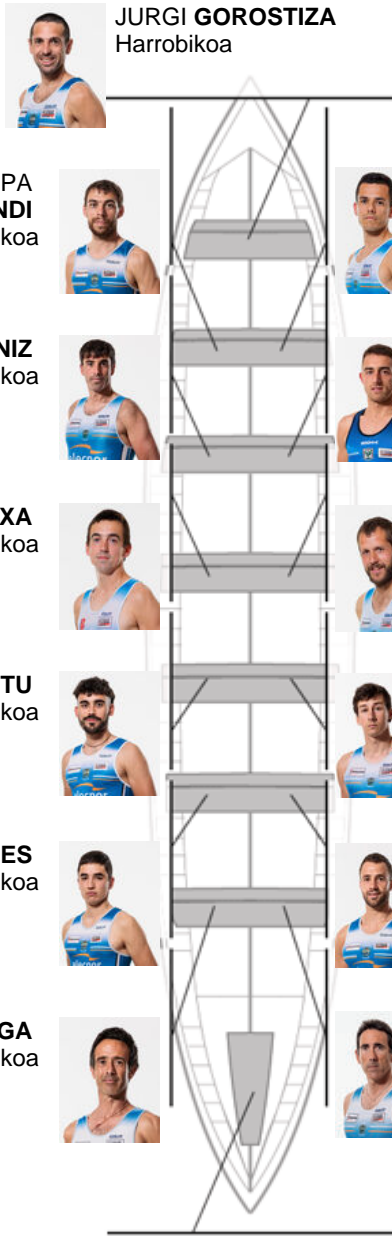

	Kluba	Denbora	Alde	%	Puntuak
9	LEKITTARRA ELECNOR	20:41,78	00:39.04	103.24%	4

Entrenatzailea  
**OSERTZ  
ALDAY**

Ordezkaria  
**GONTZAL  
PIÑEL ARRIBAS**

Firma y sello

**JURGI GOROSTIZA**  
Harrobikoa

**KEPA ARANTZAMENDI**  
Harrobikoa

**KOLDOBIKA LENIZ**  
Harrobikoa

**ENEKO ATUTXA**  
Ez berezkoa

**AITOR AMORRORTU**  
Ez berezkoa

**BEÑAT ROBLES**  
Harrobikoa

**KEPA AGINAGA**  
Berezkoa

**UNAI RUIZ**  
Ez berezkoa

**ARITZ URTUETA**  
Ez berezkoa