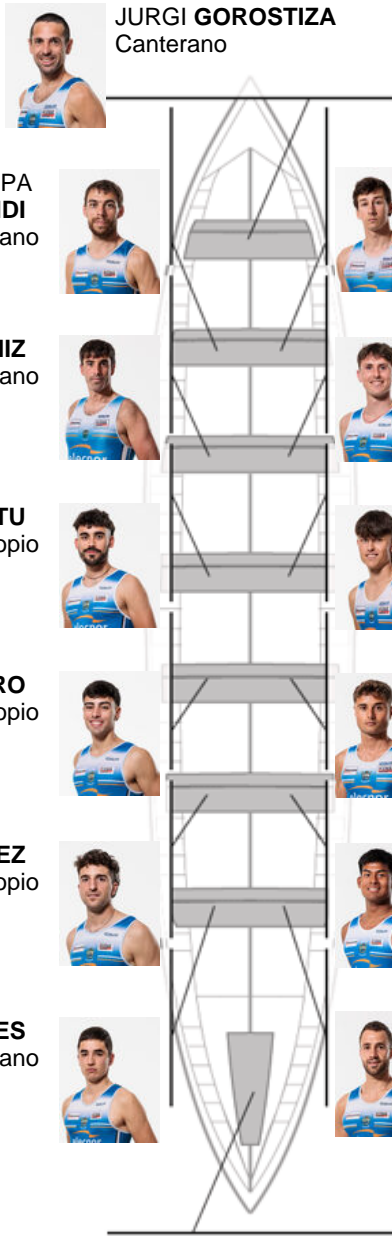

28-06-2026 / **Bandera Pueblos con Vida Comunidad de Madrid - Puntuable**

	Club	Tiempo	A favor	%	Puntos
10	LEKITTARRA ELECENOR	20:26,74	00:46.22	103.91%	3

Entrenador
**MARKEL
 AKARREGI
 BENGOETXEA**

Delegado
**GONTZAL
 PIÑEL ARRIBAS**

Firma y sello

Suplentes

Remero / patrón
~~ALBERTO~~
~~ALBERTO~~
 Canterano

Canteranos:10

Propios: 2

No propios: 2

IÑAKI GOIKOETXEA
 Capitán
 Canterano